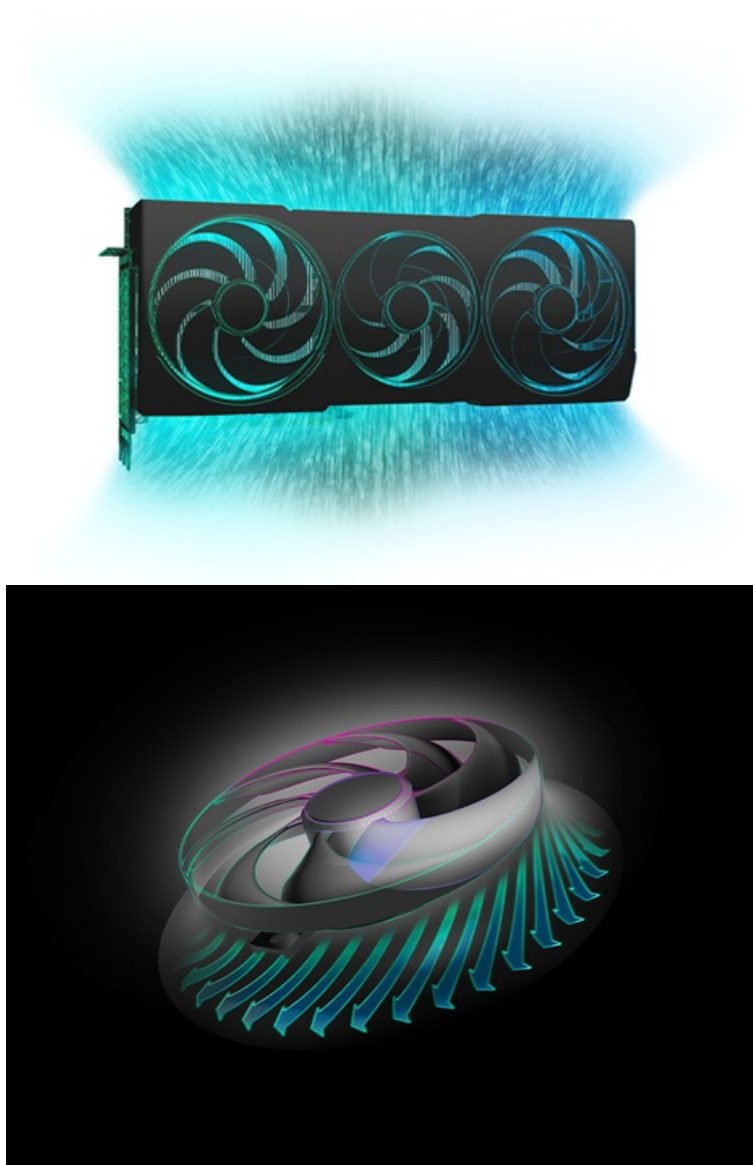

Ventilátory **AeroCurve Fan Blade** se vyznačují vylepšeným designem pro snížení tření a zvýšení otáček při zachování nízké hladiny hluku. Tato konstrukce tak zajistí lepší proudění vzduchu a účinnost chlazení v náročných provozních scénářích. **Dvojitá kuličková ložiska** pak podporují výrazně delší životnost. Design se **zadní kovovou deskou** zvyšuje ochranu proti nechtěnému ohýbání, poškození. Současně pomáhá také s chlazením grafické karty.