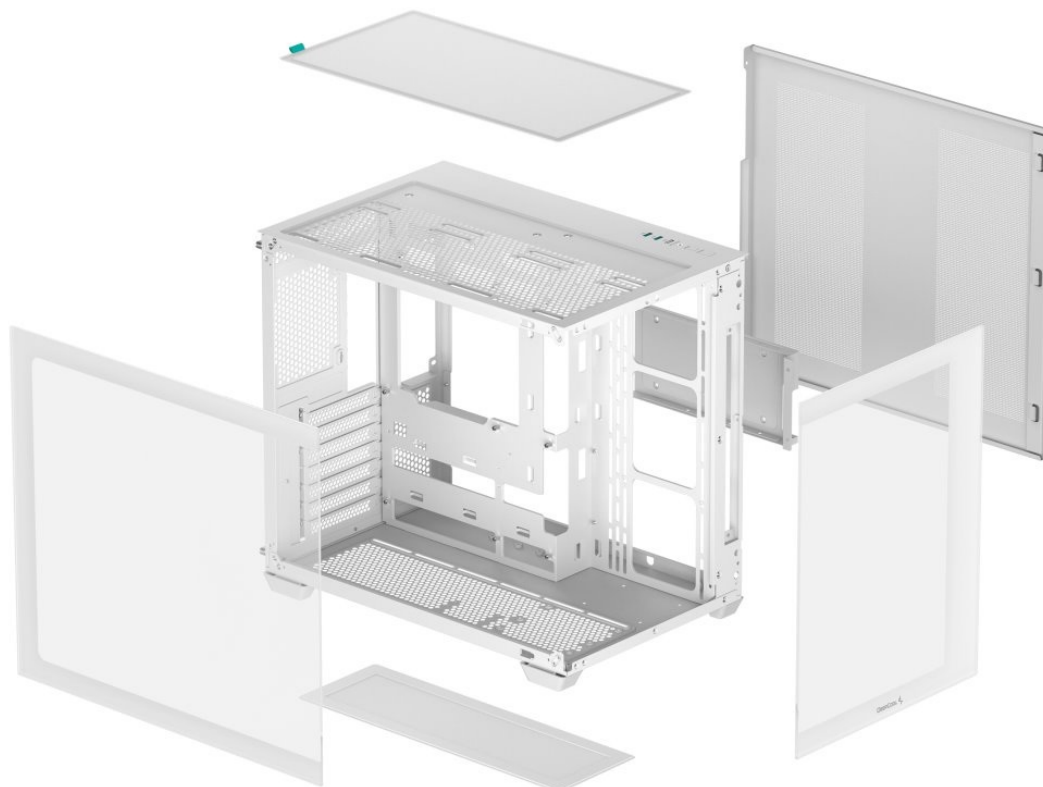

Výkladní PC skříň DEEPCOOL CG530

Vystavte svůj počítač na odiv s **PC skříň DEEPCOOL CG530**. Kromě prostoru pro uložení PC komponent tento model do jisté míry slouží i jako výstavní skříň celého systému. Disponuje **průhlednou bočnicí** a **průhledným předním panelem**, takže poskytuje impozantní panoramatický pohled do nitra počítače. PC skříň DEEPCOOL CG530 v provedení **Middle Tower** poskytuje dostatek prostoru na vše, co potřebujete pro složení výkonného, multimediálního nebo profi počítače. **Dvoukomorové uspořádání** podporuje širokou kompatibilitu a zlepšené proudění vzduchu. Na horním panelu najdete **porty** pro připojení periferních zařízení. Samozřejmostí je také přítomnost **prachových filtrů** pro efektivní ochranu součástek před prachem.

Skříň formátu Middle Tower s **průhlednou bočnicí a průhledným předním panelem** nabízí **tři 2,5"** pozice pro SSD disky a **dvě 3,5"** pozice pro pevné disky. Na horním panelu se nachází dva **USB 3.0** porty, jeden **USB 2.0** port a kombinovaný port sluchátek a mikrofonu. Důmyslné řešení umožňuje pohodlné umístění **až 360 mm dlouhého výměníku** vodního chlazení na vrchní či spodní straně. Ve skříni je dostatek prostoru pro chladič CPU do výšky až 160 mm a grafickou kartu o délce 410 mm. Dodávána je **bez zdroje**. Díky široké konstrukci s důmyslným dvoukomorovým uspořádáním zajišťuje tato skříň vynikající kompatibilitu a optimální proudění vzduchu. Součástí je také **sada prachových filtrů**.

ZÁKLADNÍ SPECIFIKACE

Provedení skříně: Middle Tower

Interní pozice: 3× 2,5", 2× 3,5"

Kompatibilita základní desky: ATX, Micro ATX, Mini-ITX

Zdroj: bez zdroje

Konektory na horním panelu: 2× USB 3.0, 1× USB 2.0, 1× kombinovaný port sluchátek a mikrofonu

Rozměry: 440 × 399 × 285 mm

Barva: bílá