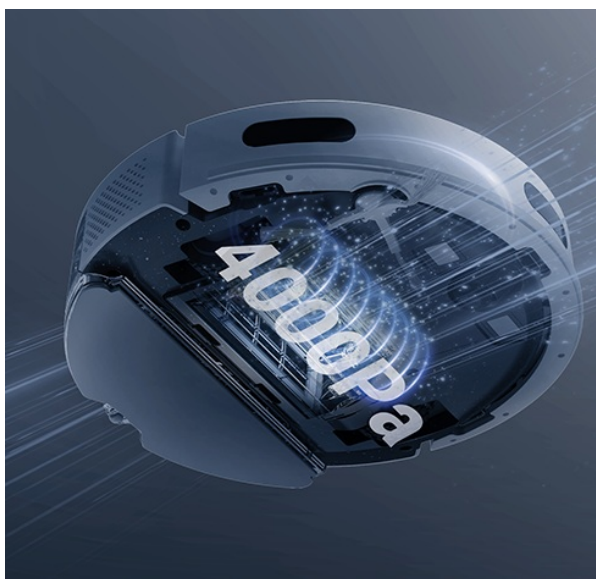

#### Robotický vysavač EZVIZ RE4 Plus - pro váš úklid i klid

**Výkonný robotický vysavač EZVIZ RE4 Plus** s mopem, který usnadní úklid domácnosti a vám život. Je ideální volbou jak pro vysávání, tak vytírání. **Integrovaný navigační systém s LDS LiDAR** zajišťuje přesné naplánování trasy a vyčištění každého koutu v místnosti. Ve spojení s **mobilní aplikací EZVIZ** můžete nastavit funkce a plán úklidu jednoduše pomocí pár klepnutí.

## Čistý byt bez námahy

**Robotický vysavač EZVIZ RE4 Plus** disponuje **prachovým sáčkem o objemu 4 l**. Pojme tak velké množství prachu a je ideální pro častý a poctivý úklid. Díky **funkci automatického vyprazdňování** se nemusíte o nic starat. Tento extra velký sáček stačí vyměnit až za 90 dní. Mezi další přednosti patří **vysoký sací výkon**, který absorbuje prach, srst domácích mazlíčků a další hrubé nečistoty na vašem koberci. Speciálně při vysávání koberců oceníte **funkci zesíleného sání**, která odstraní hůře odnímatelné nečistoty, jako jsou vlasy, zvířecí chlupy apod. Pro úklid podlah se pak uplatní **funkce mopování**.

**Robot EZVIZ RE4 Plus** disponuje **300ml nádržkou na vodu**, takže klidně vytře podlahy v celém bytě. Přesná **detekce pohybu LDS LiDAR** ve spolupráci s infračervenými senzory efektivně reaguje na překážky a volí optimální trasu čištění. Skvěle se tak uplatní i v prostorově náročnějších prostředích.

## EZVIZ RE4 Plus

Vysoce výkonný **robotický vysavač a mop**, který přináší komplexní řešení pro úklid domácnosti. Díky pokročilé technologii navigace **LDS LiDAR** a **automatickému vyprázdnění prachového zásobníku** nabízí bezproblémový provoz **až na 90 dní**. Kombinuje čtyři hlavní funkce – **zametání, vysávání, mopování a vyprazdňování**.