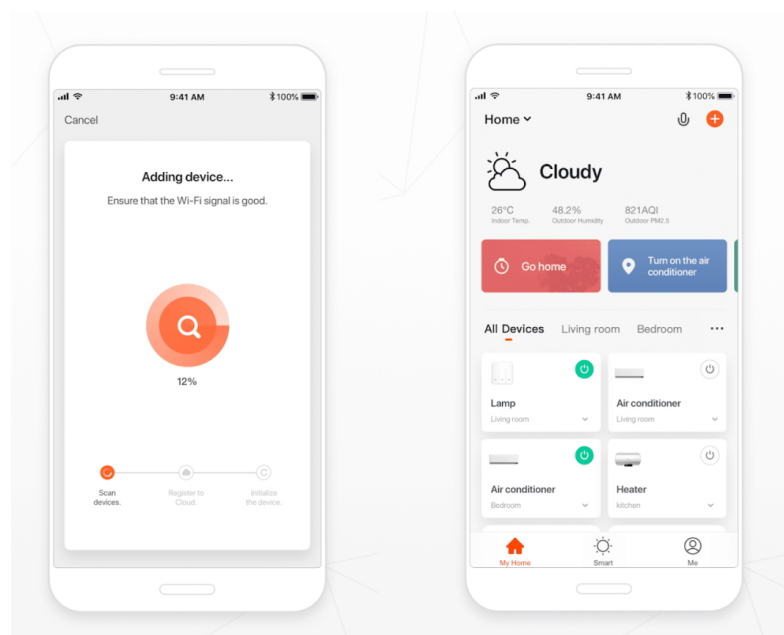

LED žárovka IMMAX NEO E27 s praktickými funkcemi pro osvětlení interiéru, která umožňuje nastavení barvy i jasu. Díky **funkci stmívání** tak vytvoříte atmosféru přesně podle vlastních představ. Kromě **barevného RGB osvětlení** nechybí ani **nastavitelná teplota světla**.

Rozsah barevné teploty 2700–6500 K vytvoří teplé u studené bílé světlo pro relax i naopak udržení koncentrace. Vlastní **žárovka IMMAX NEO E27** využívá pro komunikaci rozhraní **Wi-Fi** a je kompatibilní se systémem **Android** a **iOS**. Pro snadnou kontrolu je součástí balení také **dálkový ovladač**.

IMMAX NEO E27 14 W RGB+CCT

Chytrá, **stmívatelná**, barevná LED žárovka umožňuje **nastavení barvy a jasu** světla dle aktuální potřeby. Kromě **RGB** barevné škály je možné měnit také teplotu světla od teplé až po studenou bílou. Žárovka je založena na bezpečné a spolehlivé bezdrátové komunikaci **Wi-Fi**. Samozřejmostí je kompatibilita se systémy iOS či Android a hlasovým ovládním přes Amazon Alexu, Google Assistant nebo Apple Siri.