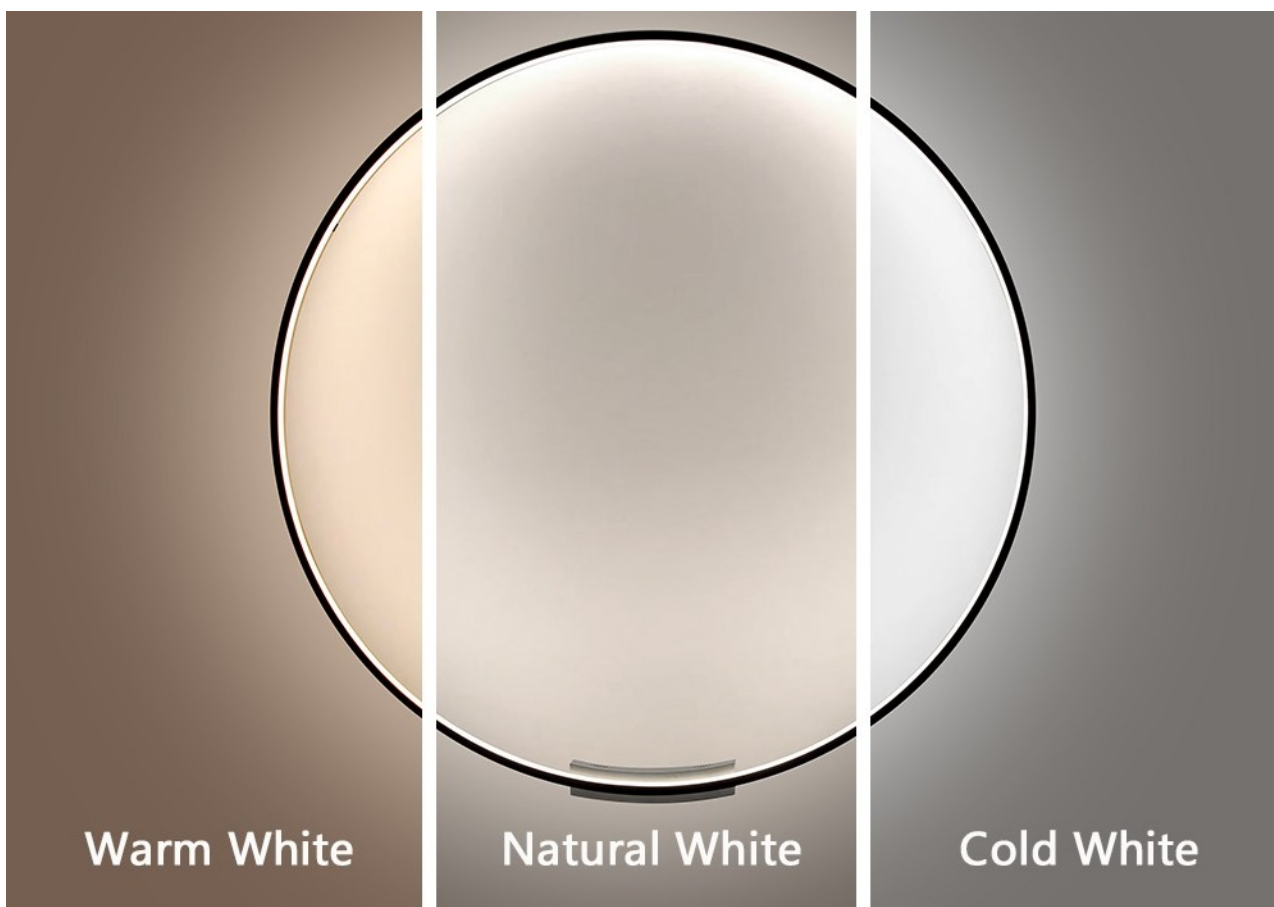

### Moderní domov s osvětlením IMMAX NEO FINO

**Kruhové svítidlo IMMAX NEO FINO** je nejenom praktickým, ale také stylovým doplňkem do vaší domácnosti. Kombinuje **elegantní kruhový design s flexibilní montáží** na stěnu nebo strop. Díky funkci **stmívání** a nastavení rozsahu **barevné teploty 2700-6500 K** vykouzlíte doma osvětlení pro jakoukoli příležitost - pro večerní odpočinek a relax i povzbuzující světlo pro podporu soustředění a práci.

### **IMMAX NEO FINO 80 cm 50 W**

Stylové a štíhlé kruhové světlo v černé barvě, které poskytuje moderní a sofistikované osvětlení pro váš interiér. Světlo FINO je díky svému všestrannému designu vhodné pro montáž na **zed' i strop**, což vám poskytuje flexibilitu v jeho umístění. Navíc **svítí směrem dovnitř** a tedy neoslňuje. Umožňuje přizpůsobit jak intenzitu, tak i teplotu světla od teplé po studenou bílou. Svítidlo lze propojit s chytrou bránou **IMMAX NEO** a ovládat tak celou síť domácích světelných zdrojů skrze dálkový ovladač či aplikaci v mobilním telefonu. Dálkový ovladač **Zigbee 3.0** je součástí balení. Systém je **kompatibilní s iOS, Android, Amazon Alexa, Apple Siri, Google Assistant, Tuya, Philips HUE či Somfy**.