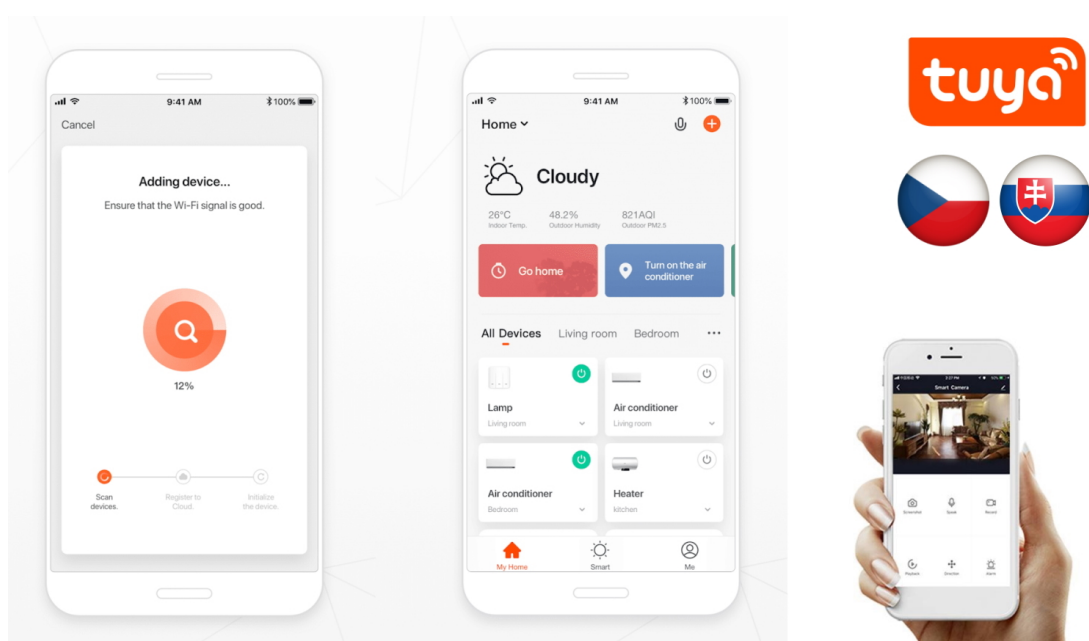

### IMMAX NEO CANTO SLIM - moderní stropní svítidlo pro náročné

**LED svítidlo IMMAX NEO CANTO SLIM** potěší fanoušky technických tvarů a moderního designu. Disponuje **pevným závěsným systémem** a hodí se do každého interiéru. Podporuje **barevnou teplotu v rozsahu 3000-6000 K**, takže získáte osvětlení jak pro chvíle relaxace, tak plného pracovního nasazení. **Funkce stmívání** vytvoří optimální atmosféru pro každou příležitost.

**Světlo svítidlo IMMAX NEO CANTO SLIM** umožňuje **bezdrátovou komunikaci na protokolu ZigBee 3.0**, díky čemuž můžete tento model integrovat do chytrého systému celého domu a ovládat světelné zdroje pomocí **dálkového ovladače**, případně skrze **mobilní aplikaci Immax NEO PRO**.

### IMMAX NEO CANTO SLIM 60 W černé

Závěsné stropní LED svítidlo pro chytrou domácnost osvětlí interiér a **možnost výběru odstínu bílé barvy** dokonale dokreslí atmosféru. Podporuje bezdrátový komunikační protokol **ZigBee 3.0**. Ten umožňuje ovládání celé sítě domácích světelných zdrojů skrze přiložený **dálkový ovladač** či aplikaci **Immax NEO PRO** v mobilním telefonu. Tato svítidla jsou vhodná do systému osvětlení **Immax NEO, Tuya či Philips HUE a dalších**. Samozřejmostí je kompatibilita s hlasovým ovládáním přes Amazon Alexa, Google Assistant nebo Apple Siri.