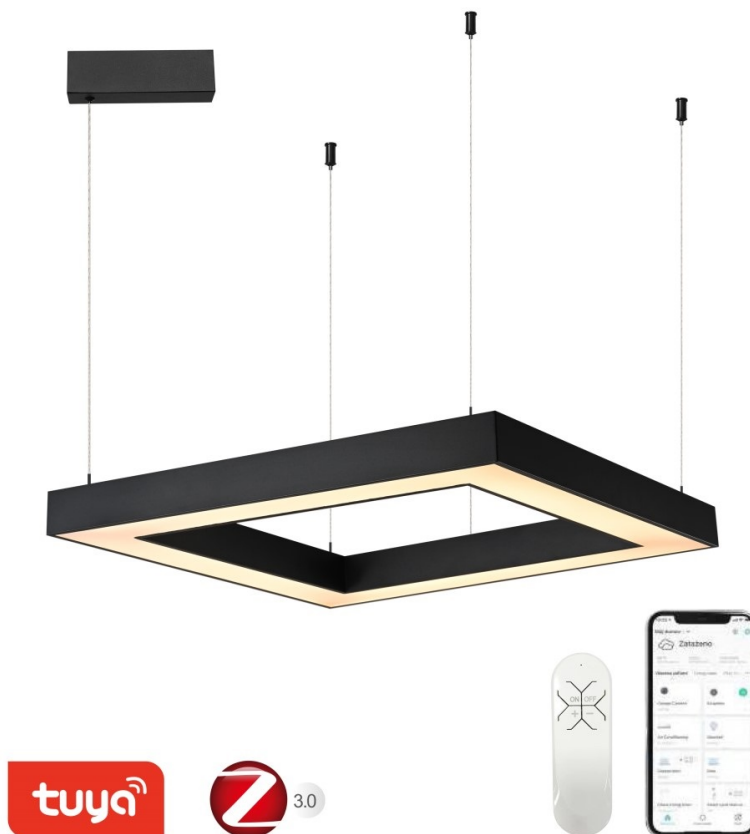

## IMMAX NEO CANTO SLIM 60W ČERNÉ

Cena celkem:	<b>6 773 Kč</b>
	<b>(bez DPH: 5 598 Kč)</b>
Běžná cena:	<b>7 451 Kč</b>
Ušetříte:	<b>677 Kč</b>
Kód zboží:	OSVIMM1389
Part No.:	07173L
Záruka:	36 měs.
Stav:	Nové zboží

### IMMAX NEO CANTO SLIM - moderní stropní svítidlo pro náročné

**LED svítidlo IMMAX NEO CANTO SLIM** potěší fanoušky technických tvarů a moderního designu. Disponuje **pevným závěsným systémem** a hodí se do každého interiéru. Podporuje **barevnou teplotu v rozsahu 3000-6000 K**, takže získáte osvětlení jak pro chvíle relaxace, tak plného pracovního nasazení. **Funkce stmívání** vytvoří optimální atmosféru pro každou příležitost.

**Světlo svítidlo IMMAX NEO CANTO SLIM** umožňuje **bezdrátovou komunikaci na protokolu ZigBee 3.0**, díky čemuž můžete tento model integrovat do chytrého systému celého domu a ovládat světelné zdroje pomocí **dálkového ovladače**, případně skrze **mobilní aplikaci Immax NEO PRO**.

### IMMAX NEO CANTO SLIM 60 W černé

Závěsné stropní LED svítidlo pro chytrou domácnost osvětlí interiér a **možnost výběru odstínu bílé barvy** dokonale dokreslí atmosféru. Podporuje bezdrátový komunikační protokol **ZigBee 3.0**. Ten umožňuje ovládání celé sítě domácích světelných zdrojů skrze přiložený **dálkový ovladač** či aplikaci **Immax NEO PRO** v mobilním telefonu. Tato svítidla jsou vhodná do systému osvětlení **Immax NEO, Tuya či Philips HUE a dalších**. Samozřejmostí je kompatibilita s hlasovým ovládáním přes Amazon Alexa, Google Assistant nebo Apple Siri.