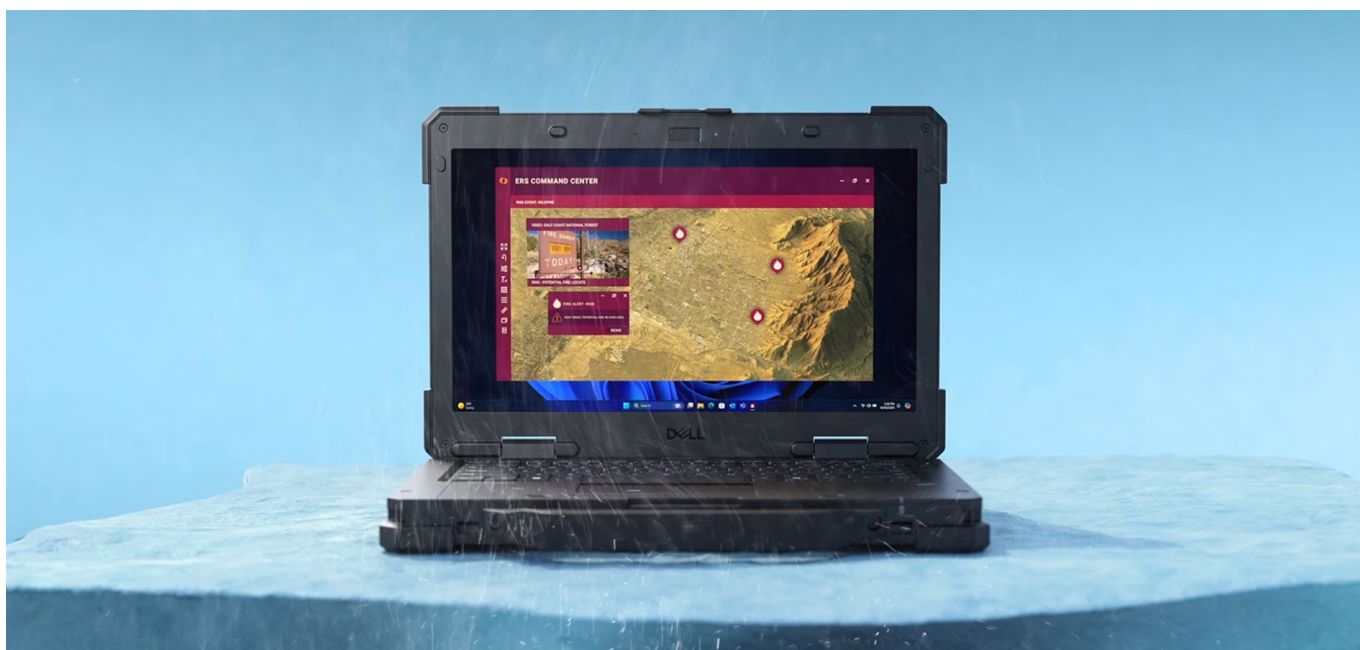

Popis

Notebook Dell Latitude Pro Rugged 13 - do terénu s AI

Dell Latitude Pro Rugged 13 vám přináší výkon umělé inteligence v outdoorovém notebooku, se kterým můžete vyrazit kamkoli. Je vybaven **12jádrovým procesorem Intel Core Ultra 5 135U**, který doplňuje podpora **Microsoft Copilot** a výpočetní jednotka pro plynulý provoz nástrojů AI v jakýchkoliv podmínkách. CPU spolu se **16GB RAM** zajišťují výkon pro efektivní výpočty náročných aplikací a **multitasking**. Během vysoké pracovní zátěže je tak zajištěna rychlá odezva a bezproblémový provoz. **Notebook Dell Latitude Pro Rugged 13** nabízí kompaktní **13,3palcovou dotykovou obrazovku** pro intuitivní ovládání a přímou správu softwaru. Díky vysokému jasů je **ideální pro práci ve venkovním prostředí a i za slunného dne** je obsah na obrazovce dobře viditelný a čitelný. Do terénu se hodí také **velkokapacitní baterie vyměnitelná za provozu**.

Testováno v extrémních podmínkách

Notebook Dell Latitude Pro Rugged 13 má pro strach uděláno. **Odolná konstrukce** se vypořádá s pády, extrémními teplotami a dalším nepříznivým vnějším vlivům, jako je voda či prach. Svou pevnou konstrukcí je zaměřen na **práci ve velmi náročném terénu** a jen tak ho něco nerozhodí. Je vhodný pro práci v záchranných či bezpečnostních složkách, stavebnictví a dalších mobilních profesích. Výbava obsahuje například **podsvícenou klávesnici** pro komfortní činnost i za

slabého osvětlení nebo integrovanou **Full HD IR webkameru** pro bezpečnou komunikaci.

Nástroj Microsoft Copilot vám zprostředkuje možnosti umělé inteligence v jednoduchém a praktickém balení. S pomocí tohoto nástroje bude každý váš pracovní den jednodušší. Umožní vám například tvorbu hlášení, reportů a dokumentů nejrůznějšího druhu, uplatní se při rešerších, tvorbě vizuálního obsahu a jakékoli práci s informacemi – zkrátka vše, co vaše povolání vyžaduje.