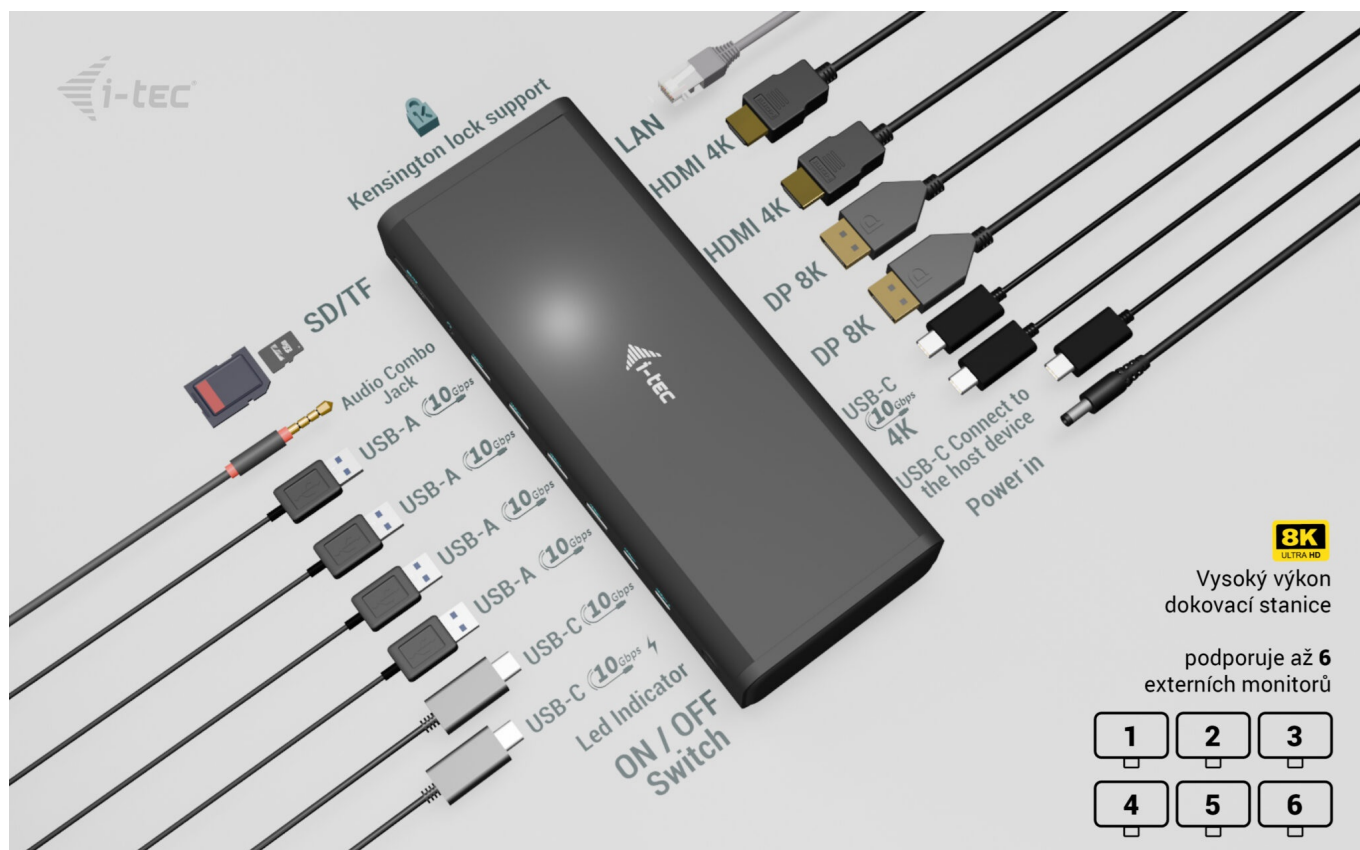

## I-TEC Universal 6x 4K Display Docking Station 140 W - maximální produktivita a flexibilita

S dokovací stanicí I-TEC Universal získáte nepřehledné možnosti konektivity pro vaše zařízení. Je navržena pro **připojení širokého spektra periferií** a vytvoření profesionální pracovní stanice. Nabízí **celkem 16 portů**, které pojmu vše, co potřebujete pro náročnou práci.

**I-TEC Universal 6x 4K Display Docking Station 140 W** podporuje připojení **až 6 monitorů**, díky čemuž bezprecedentně rozšíří vaši pracovní plochu. Podporuje maximální rozlišení 8K u dvojice monitorů, případně 6 monitorů v rozlišení 4K. Dokovací stanice je kompatibilní s celou řadou moderních notebooků skrze **porty USB-A, USB-C, Thunderbolt 3 nebo 4**, a dokonce **USB4**.

**SUPERRYCHLÝ**  
přenos dat  
až 10 Gbps

**— 20x rychlejší než USB 2.0**

**I-TEC Universal 6x 4K Display Docking Station 140 W**

Dokovací stanice umožňuje připojit notebook, tablet nebo smartphone k dalším monitorům a hardwaru. K počítači či notebooku se připojuje pomocí **USB-C portu s podporou Thunderbolt 3/4 a USB4**. Na podporovaných zařízeních je tak schopna přenášet i napájení až **140 W** v případě protokolu PD 3.1 nebo až 100 W u protokolu PD 3.0. K dokovací stanici je možné připojit současně **šest 4K monitorů při 60 Hz**. Vysokorychlostní přístup k internetu lze realizovat skrze přítomný **RJ-45** port. Pro připojení periférií jsou přítomny **čtyři USB-C a čtyři USB 3.1** porty. Dokovací stanici lze nainstalovat i dozadu za monitor s podporou **VESA** uchycení díky VESA držáku (není součástí), čímž získáte jak maximální pracovní efektivitu díky rozšiřitelnosti portů, tak i krásně uklizený stůl bez kabelů. Mimo to je k dispozici i **čtečka microSD a SD karet**. Pro připojení sluchátek či mikrofону pak slouží **kombinovaný 3,5 mm konektor**. Potěší také **slot pro bezpečnostní zámek** a vypínač dokovací stanice pro maximální úsporu elektrické energie.