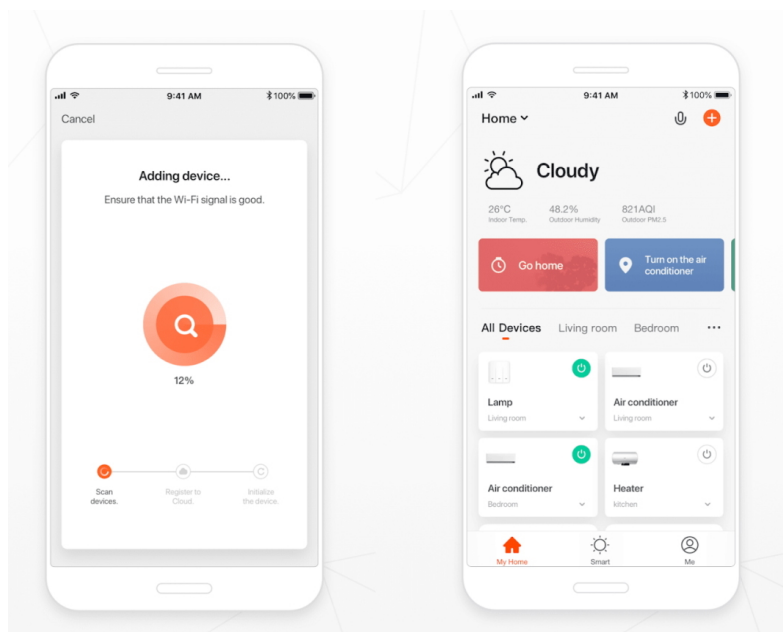

### IMMAX NEO LITE PUNTO-2 SMART - Smart světlo, které šetří energii

**Chytré osvětlení IMMAX NEO LITE PUNTO-2 SMART** do každé moderní domácnosti. Vyznačuje se **elegantním designem**, který se skvěle hodí do jakékoli místnosti - kuchyně, obývacího pokoje, ložnice nebo třeba na chodbu. Díky podpoře chytrých technologií světlo IMMAX NEO LITE PUNTO-2 SMART **snadno integrujete do systému Smart domu**. Chytrou LED žárovku můžete **jednoduše ovládat pomocí mobilní aplikace** (Android i iOS), případně lze využít také **hlasové asistenty** Amazon Alexa, Apple Siri nebo Google Assistant.

Ovládejte **nastavení jasu nebo barevné teploty** a přizpůsobte osvětlení podle své nálady nebo situace. **Barva světla RGB a přechod mezi teplou až studenou bílou** vám umožní snadno vytvořit relaxační nebo romantickou atmosféru, nebo jasně osvětlené prostředí, ve kterém se potřebujete soustředit na práci. **Stropní chytré svítidlo IMMAX NEO LITE PUNTO-2** disponuje **dvojití LED žárovky IMMAX NEO LITE**, které **spotřebovávají méně energie** a jsou ideální pro úsporu nákladů. Potěší také jednoduchá a rychlá instalace.

Chytrá, **stmívatelná**, barevná LED žárovka umožňuje **nastavení barvy a jasu** světla dle aktuální potřeby. Kromě **RGB** barevné škály je možné měnit také teplotu světla od teplé až po studenou bílou. Žárovka je založena na bezpečné a spolehlivé bezdrátové komunikaci **Wi-Fi**. Samozřejmostí je kompatibilita se systémy iOS či Android a hlasovým ovládním přes Amazon Alexa, Google Assistant nebo Apple Siri.