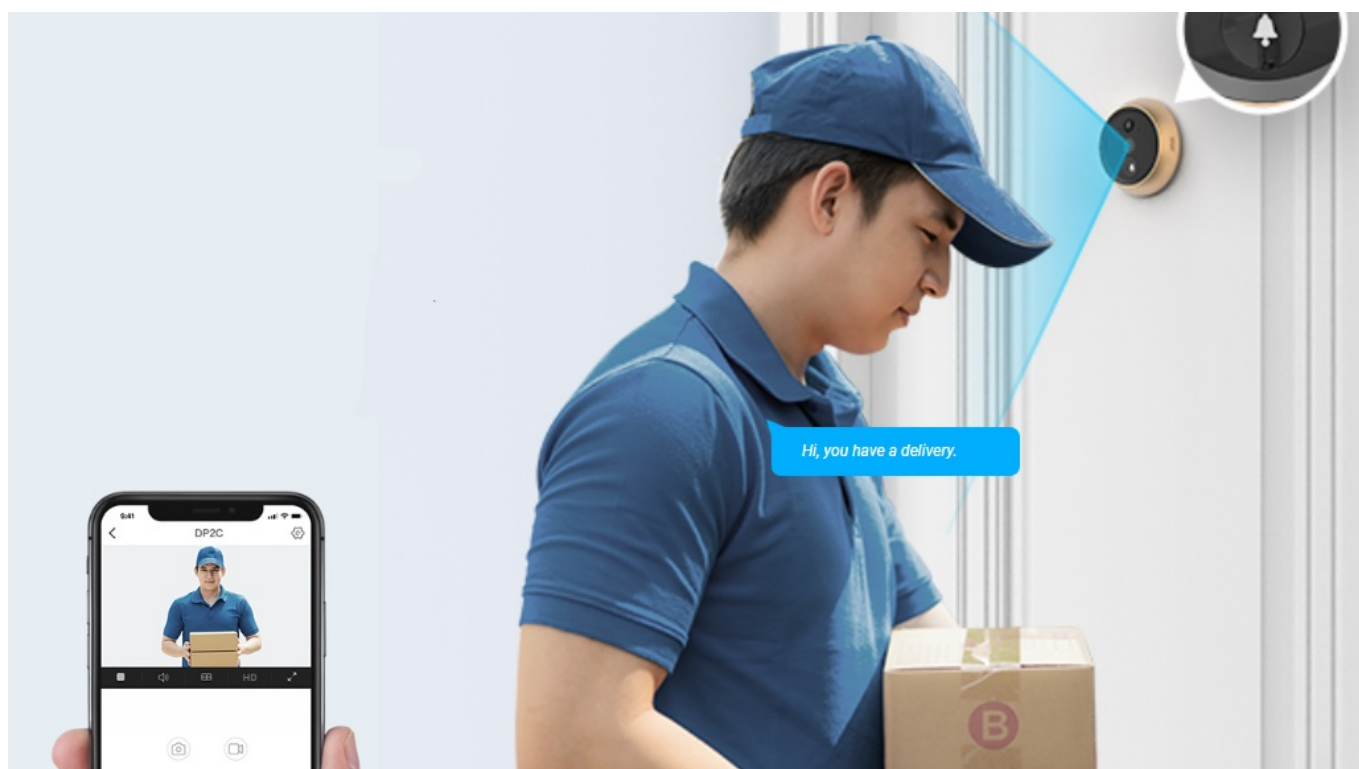

EZVIZ DP2C ZLATÉ

Cena celkem:	3 739 Kč (bez DPH: 3 090 Kč)
Běžná cena:	4 113 Kč
Ušetříte:	374 Kč
Kód zboží:	KIPEZV1091
Part No.:	CS-DP2C-R100-6E2WPFB-GD
Záruka:	24 měs.
Stav:	Nové zboží

Popis**Videotelefon EZVIZ DP2C - vždy víte, kdo stojí za dveřmi**

Dveřní videotelefon EZVIZ DP2C pro zvýšení zabezpečení ve vaší chytré domácnosti. S jeho pomocí jednoduše a bezpečně zjistíte, kdo klepe na dveře. Obsahuje **kukátko s kamerou a funkcí zvonku**. Obraz snímá v jasném a detailním **rozlišení Full HD a široké úhly záběru** zachytí velký prostor okolo. **Barevný dotykový displej** kukátka je snadno použitelný a obsluhu zvládne celá rodina. S přehledem nahradí klasické malé kukátko, které nejenom nezachytí mnoho, ale často také vidění zkresluje.

Obrazovku lze také nastavit pro automatické zapnutí při detekci návštěvníka. Díky **bezdrátovému připojení** lze chytrý dveřní **videotelefon EZVIZ DP2C** propojit se smartphonem a skrze mobilní aplikaci monitorovat prostor před dveřmi. Samozřejmostí je **konstrukce z kvalitních a odolných materiálů**, které zajistí robustnost a pevnost pro instalaci ve venkovním prostoru.

EZVIZ DP2C

Dveřní kukátko s kamerou a funkcí zvonku nabízí rozlišení **1920 x 1080** obrazových bodů a úhel záběru **155°**. Video ve vysoké kvalitě zaručí také při nočních záběrech díky **IR přísvitu** s dosahem až 5 m. **PIR čidlo** pro detekci pohybu zajistí dokonalé zabezpečení prostoru. Kukátko disponuje 4,3" barevným displejem, bezdrátovým připojením **Wi-Fi** a slotem pro paměťovou kartu o velikosti až 512 GB pro nahrávání záznamu. Díky mobilní aplikaci budete mít přehled o situaci před dveřmi **24 hodin denně, 7 dní v týdnu** odkudkoli skrze váš smartphone. Zajistě potěší také **podpora hlasových**