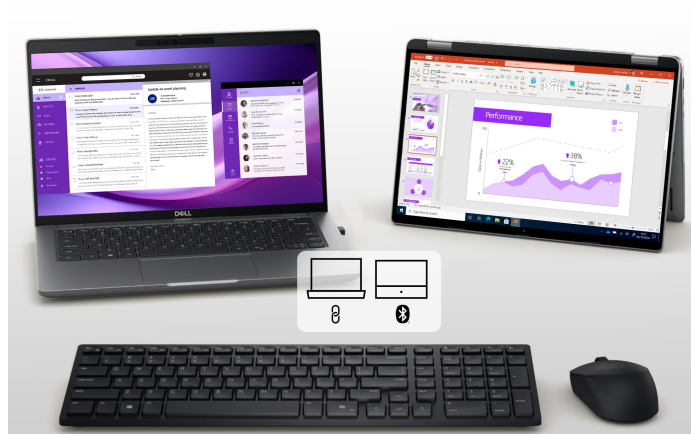

### Set klávesnice a myši DELL KM555 - klidné místo na práci

**Set klávesnice a myši DELL KM555**, který se snadno vměstná na pracovní stůl. Je ideální do otevřené kanceláře a každého pracovního prostoru, který sdílíte s kolegy nebo klienty. **Tiché klávesy a tlačítka** vám umožní plné soustředění na aktuální činnost, ať už jde o psaní dokumentů, vyřizování e-mailové komunikace, ovládání aplikací a veškeré administrativní činnosti. **Set DELL KM555** je navržen s ohledem na celodenní pohodlí.

**Kompaktní rozměry klávesnice šetří místo** a zachovávají přehledný pracovní prostor. Současně nabízí všechny základní funkce klávesnice standardní velikosti. Díky **oboustrannému designu myši** lze myš umístit na levou i pravou stranu a ovládat vámi preferovanou rukou. Čistému stolu bez zbytečných kabelů nahrává také podpora **duálního bezdrátového připojení**.