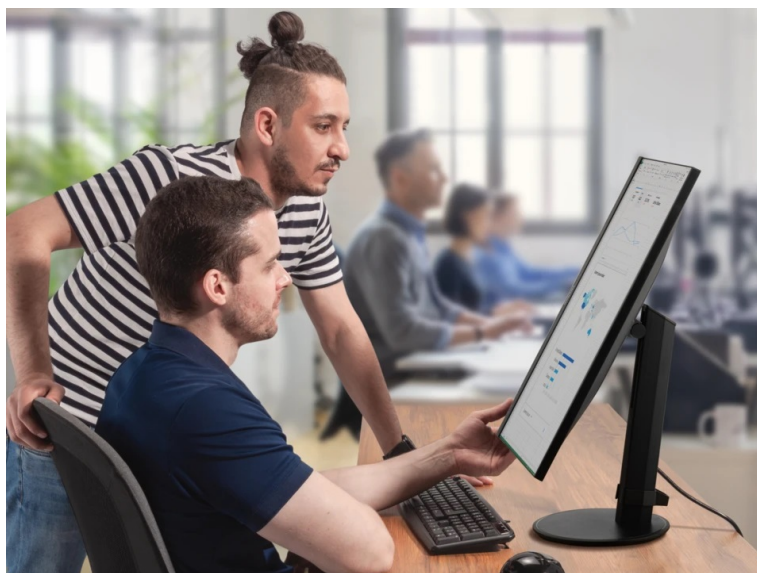

Popis

ViewSonic VG2709-2K - práce i zábava s ochranou očí

4K monitor ViewSonic VG2709-2K-mhd-2 přináší optimální obrazovou plochu pro firemní i domácí účely. Díky dostupným konektorům je ideální pro doplnění moderního PC systému a podpoří komfortní sledování obsahu ve špičkové míře detailů. **Displej s úhlopříčkou 27"** vám poskytne komfortní pracovní plochu, na které přehledně zobrazíte aplikace, dokumenty, internetové stránky a samozřejmě také pestrý multimediální obsah. Pro potřeby multimediální zábavy je **monitor ViewSonic VG2709-2K-mhd-2** vybaven také integrovanými **reproduktory**.

QHD rozlišení 4K produkuje ostrý a detailní obraz. Podáním obrazu a **99% pokrytím sRGB barevné palety** se tak uplatní i při pokročilejší pracovní činnosti, jako například editaci obrázků, fotografií apod. **SuperClear IPS panel** podporuj široké pozorovací úhly, takže komfortní sledování bez zkreslení je zajištěno i při pohledu ze stran. Pro připojení slouží porty **HDMI** a **DisplayPort**, díky čemuž monitor **ViewSonic VG2709-2K** připojíte k široké škále moderních zařízení. **Technologie ViewSonic Eye ProTech** zajistí pohodlí pro vaše oči při dlouhodobé námaze. **Technologie Flicker-Free** snižuje blikání obrazovky a nechybí ani filtr modrého světla.

ViewSonic VG2709-2K-mhd-2

LED monitor s úhlopříčkou **27"** a QHD rozlišením **2560 × 1440** obrazových bodů s obnovovací frekvencí **100 Hz**. Disponuje kontrastním poměrem **1000 : 1**, jasem **350 cd/m²**, dobou odezvy **4 ms** a pokrytím 99% sRGB barevné palety. Díky technologii IPS nabízí široké pozorovací úhly **178° horizontálně i vertikálně**. V neposlední řadě jistě potěší **vestavěné reproduktory**, výškově nastavitelný stojan a funkce **Pivot**, která umožňuje otočení obrazovky o 90°.