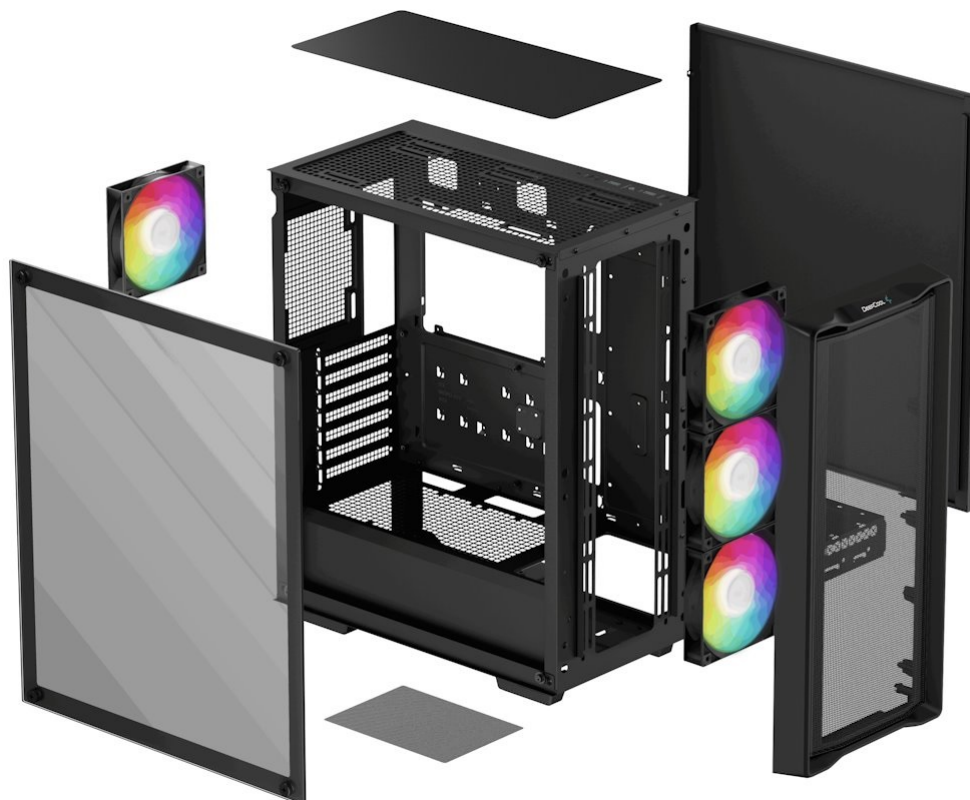

### DEEPCOOL CC560 MESH V2 - řešení pro chlazení PC systému a stylový vzhled

Počítačová skříň DEEPCOOL CC560 MESH V2 ve formátu **Middle Tower**, která je vhodná pro stavbu moderních PC systému. Díky provedení skříně zabere méně místa než klasický desktop. Současně poskytuje dostatek vnitřního prostoru pro uložení a uspořádání všech komponent. Design s **průhlednou bočnicí** vám umožní ideální a ničím nerušený vzhled do vnitřku skříně a sledovat všechny pracovní nebo herní součástky během provozu.

Skříň DEEPCOOL CC560 MESH V2 disponuje také **4 předinstalovanými ventilátory s ARGB podsvícením**, které se postarají o efektivní chlazení a stylový vzhled. Na horním panelu se nachází základní ovládání a také konektory pro připojení periferních zařízení.

## DEEPCOOL CC560 MESH V2

Skříň formátu Middle Tower s **průhlednou bočnicí** a **perforovaným předním panelem** nabízí **dvě 2,5"** pozice pro SSD disky a **dvě 3,5"** pozice pro pevné disky. Na horním panelu se nachází dva **USB 3.0** porty a kombinovaný port sluchátek a mikrofonu. Skříň je osazena celkem **čtyřmi ventilátory s ARGB podsvícením** o velikosti 120 mm. Důmyslné řešení umožňuje pohodlné umístění **až 360 mm dlouhého výměníku** vodního chlazení na přední straně. Ve skříni je dostatek prostoru pro chladič CPU do výšky až 165 mm a grafickou kartu o délce 370 mm. Dodávána je **bez zdroje**. Součástí je také **prachový filtr**.

### ZÁKLADNÍ SPECIFIKACE

**Provedení skříně:** Middle Tower

**Interní pozice:** 2× 2,5", 1× 2,5"/3,5", 1× 3,5"

**Kompatibilita základní desky:** ATX, Micro ATX, Mini-ITX

**Zdroj:** bez zdroje

**Konektory na horním panelu:** 2× USB 3.0, 1× kombinovaný port sluchátek a mikrofonu