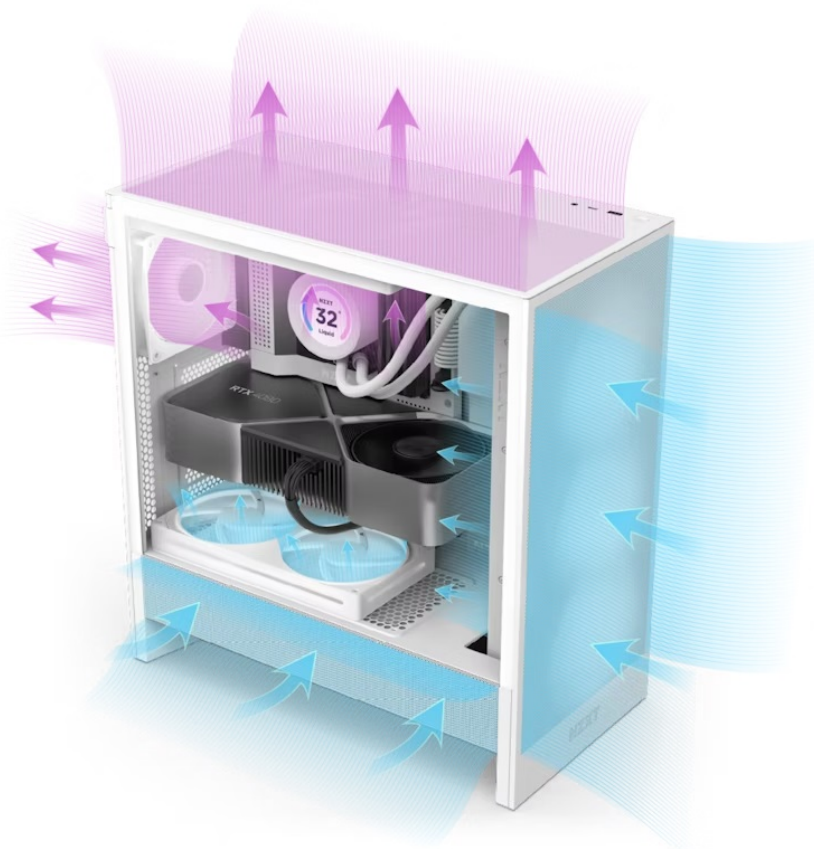

### NZXT H5 Flow RGB Edition - nechte herní výkon proudit

Počítačová skříň **NZXT H5 Flow RGB Edition** velikosti Middle Tower je navržena pro stavbu moderního PC systému s důrazem na perfektní proudění vzduchu a chlazení GPU. **Panely se síťovaným designem** jsou ideální pro výkonné sestavy s pokročilým nebo vodním chlazením. Současně zajišťují maximální průtok vzduchu a zamezují nadměrnému vniknutí prachu.

Vnitřní prostor pojme všechny komponenty v čele s **chladičem CPU** do výšky až 170 mm a grafickou kartou o délce až 410 mm. Instalovat lze rovněž **základní desky různých formátů - ATX, Micro ATX, Mini ITX, EATX**. V základu je skříň osazena **jedním RGB ventilátorem o velikosti 360 mm** (kombinace 3x 120mm ventilátorů) a **jedním 120mm**

### NZXT H5 Flow RGB

Elegantní počítačová skříň nabízí stylovou **prosklenou bočnici**, perforovaný panel a prvotřídní kovovou konstrukci. Osazení komponentami je lehké díky **systému správy kabeláže**, kabely tedy nikde zbytečně nepřekáží. Skříň je na přední straně **osazena jedním RGB ventilátorem o velikosti 360 mm (kombinace 3x 120mm ventilátorů) a jedním 120mm ventilátorem** bez podsvícení na zadní straně. Potěší také možnost rozšíření o další čtyři ventilátory. Samozřejmostí jsou prachové filtry. Důmyslné řešení umožňuje pohodlné umístění **až 360 mm dlouhého výměníku** vodního chlazení na přední straně. Ve skříni je dostatek prostoru pro chladič CPU do výšky až 170 mm a grafickou kartu o délce až 410 mm. Na horním panelu je k dispozici jeden port **USB 3.0**, jeden port **USB-C** a kombinovaný port sluchátek a mikrofonu. Skříň je dodávána **bez zdroje**.

### ZÁKLADNÍ SPECIFIKACE

**Provedení skříně:** Middle Tower

**Interní pozice:** 2x 2,5", 1x 3,5"

**Kompatibilita základní desky:** ATX, Micro ATX, Mini ITX, EATX (do 277 mm)

**Zdroj:** bez zdroje

**Konektory na horním panelu:** 1x USB-C 3.2 Gen2, 1x USB 3.2 Gen1 (USB 3.0), 1x kombinovaný port sluchátek a mikrofonu