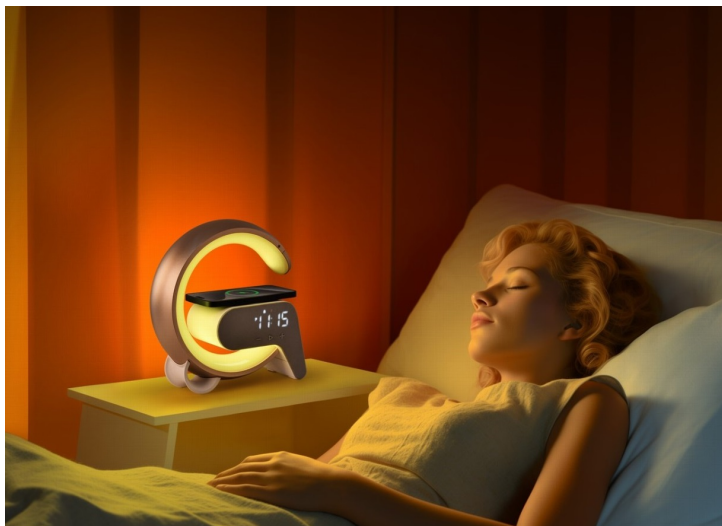

IMMAX LED FLAMINGO ZLATÁ

Cena celkem:	1 138 Kč (bez DPH: 940 Kč)
Běžná cena:	1 252 Kč
Ušetříte:	114 Kč
Kód zboží:	LAMIMM1060
Part No.:	08986L
Záruka:	24 měs.
Stav:	Nové zboží

Popis

IMMAX LED FLAMINGO - světlo pro relaxaci, nabíječka pro smartphone

Stolní lampička IMMAX LED FLAMINGO, která do místnosti vnese nejenom potřebné osvětlení, ale také stylový vzhled. Uplatní se tak rovněž jako nepřehlédnutelný doplněk v místnosti. Kromě osvětlení přináší také možnost **bezdrátového Qi napájení a budík**. LED lampička **IMMAX FLAMINGO** produkuje teplý odstín světla, které vytvoří příjemnou atmosféru v interiéru. Nechybí ani **funkce plynulého stmívání a RGB podsvícení**, takže je ideální na usínání nebo vytvoření přívětivé nálady v dětském pokojíčku apod.

Pro navození relaxačního stavu disponuje také **6 přírodními zvuky**, které zklidní mysl. Škálu funkcí doplňuje **Bluetooth reproduktor**, který vám umožní přehrávání hudby přímo z vašeho smartphonu nebo tabletu. **Lampička IMMAX LED FLAMINGO** je opatřena displejem, který zobrazuje čas. Nastavit lze rovněž **budík s 2 časy buzení**. Horní plocha obsahuje integrovanou **Qi nabíječku pro bezdrátové napájení** kompatibilního smartphonu.

IMMAX LED FLAMINGO

Netradiční LED stolní lampička s praktickým **digitálním displejem** a s efektním **RGB podsvícením**. Nabízí teplý odstín světla a plynulé stmívání. Tato lampička je ideální do dětských pokojíčků díky možnosti **přehrávání šesti různých přírodních zvuků** či bílého šumu k večernímu zklidnění. LED displej disponuje možností ztlumení i úplného vypnutí. Pro přehrávání hudby z mobilního zařízení bez nutnosti připojení kabelu je připraven **Bluetooth reproduktor**. K dispozici je navíc i **duální budík** pro dva různé časy probuzení, **bezdrátová nabíječka standardu Qi** a nabíjecí **USB port** pro nabíjení