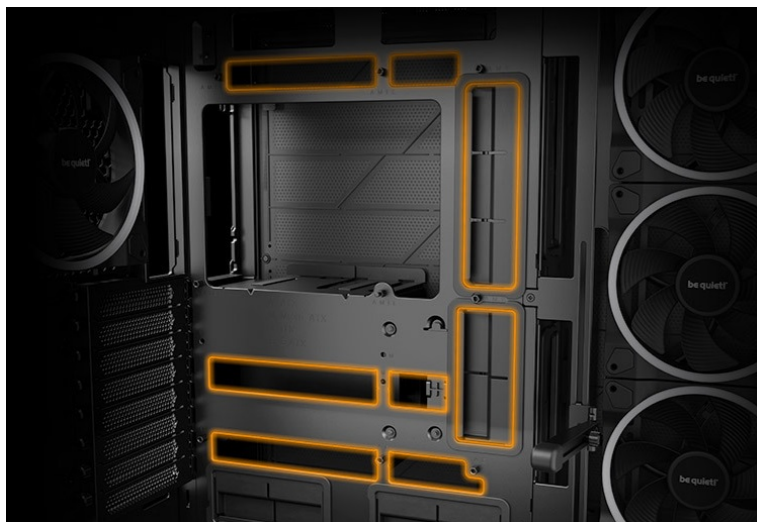

**Počítačová skříň Be quiet! LIGHT BASE 900FX** moderního střihu, která svými rozměry a funkcí potěší všechny náročné uživatele a kutily. Kombinuje stylový vzhled s průhlednými panely spolu s efektivním chlazením. Ve výsledku pak získáte skvěle vypadající PC systém s vysokým výkonem a tichým provozem. Uplatní se při tvorbě **herní sestavy, multimediálního centra i pracovní stanice**. Pro variabilní konfiguraci je zde místa víc než dost. **Velké průhledné panely na přední a boční straně** poskytují panoramatický pohled na komponenty uvnitř skříně. Fanoušky osvětlení potěší přítomnost **ARGB LED pásku**.

### Be quiet! LIGHT BASE 900FX

Unikátní počítačová skříň s průhlednou bočnicí i předním panelem formátu **Middle Tower** nabízí dostatek prostoru pro montáž většiny dostupných komponent. Hlavní předností této skříně je možnost **rychlé změny její orientace** díky systému **odnímatelných a přemístitelných nožiček**. Skříň je dodávána **se čtyřmi předinstalovanými 140mm ventilátory s ARGB podsvícením**. K tomu nabízí dalších až **6 pozic pro ventilátory** a **dva integrované rozbočovače ventilátorů a ARGB**. Na předním panelu se nachází **dva porty USB 3.0**, jeden port **USB-C**, sluchátkový výstup a audio vstup pro mikrofon. Herní design ještě doplňuje elegantní **ARGB osvětlení** lemující strany skříně, díky čemuž je viditelné bez ohledu na to, v jaké orientaci skříně používáte. Ve skříně je dostatek prostoru pro **chladič CPU do výšky až 190 mm** a grafickou kartu o délce až 495 mm. Důmyslné řešení umožňuje pohodlné umístění **až 420 mm dlouhého výměníku** vodního chlazení