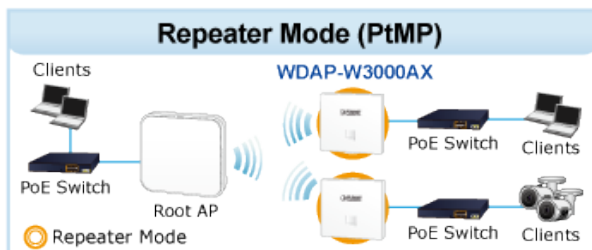

- Podpora PPTP/L2TP/IPSec VPN Pass-through
- Podpora Captive Portal, RADIUS Server/Klient

Centrální řízení: NMS APC, WS APC, VR/IVR APC, ICG APC, PLANET NMSViewerPro, PLANET CloudViewerPro

5GHz 802.11ax   2.4GHz 802.11ax