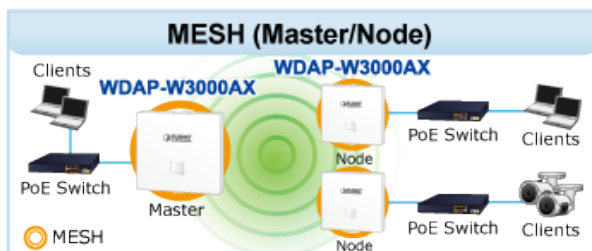

- Podpora PPTP/L2TP/IPSec VPN Pass-through
- Podpora Captive Portal, RADIUS Server/Klient

Centrální řízení: NMS APC, WS APC, VR/IVR APC, ICG APC, PLANET NMSViewerPro, PLANET CloudViewerPro

5GHz 802.11ax   2.4GHz 802.11ax