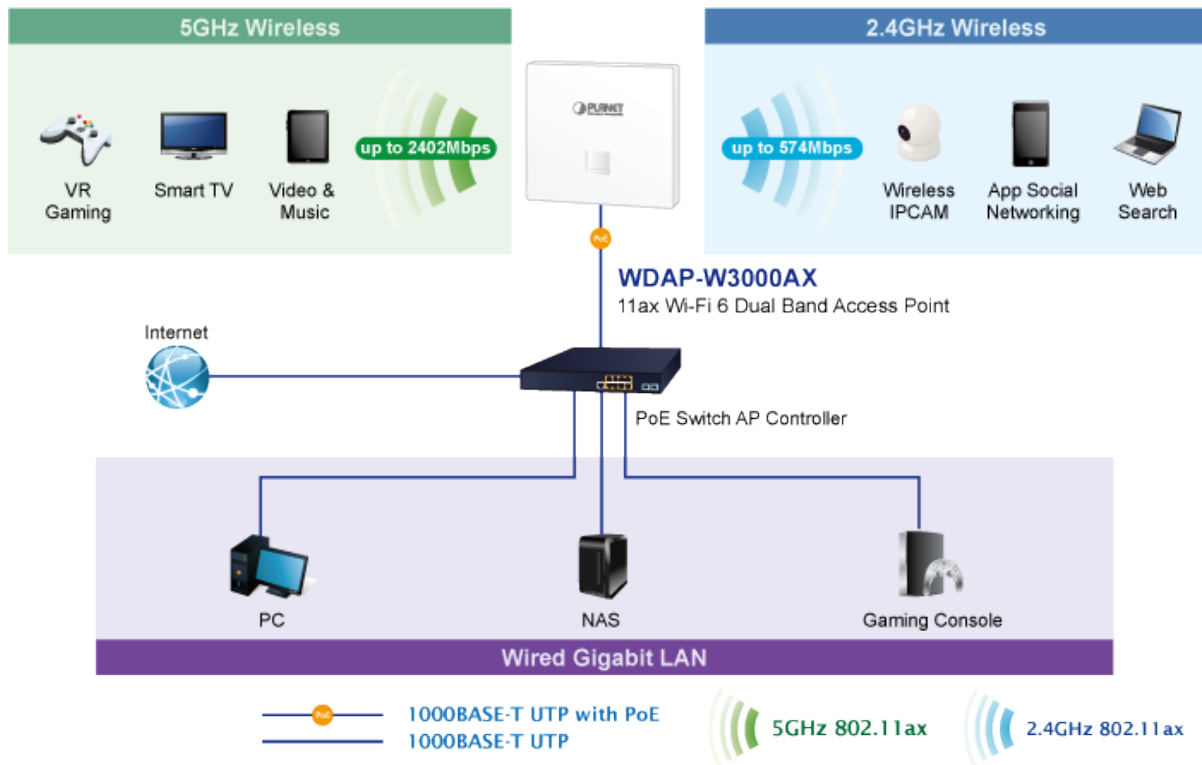

### Management:

**Základní rozhraní pro správu:** Web, SNMP v1 a v2c, podpora nástroje PLANET Smart Discovery a řadiče NMS

**Zabezpečená rozhraní pro správu:** TLSv1.3, SNMP v3

- Podpora PPTP/L2TP/IPSec VPN Pass-through
- Podpora Captive Portal, RADIUS Server/Klient

**Centrální řízení:** NMS APC, WS APC, VR/IVR APC, ICG APC, PLANET NMSViewerPro, PLANET CloudViewerPro

5GHz 802.11ax    2.4GHz 802.11ax