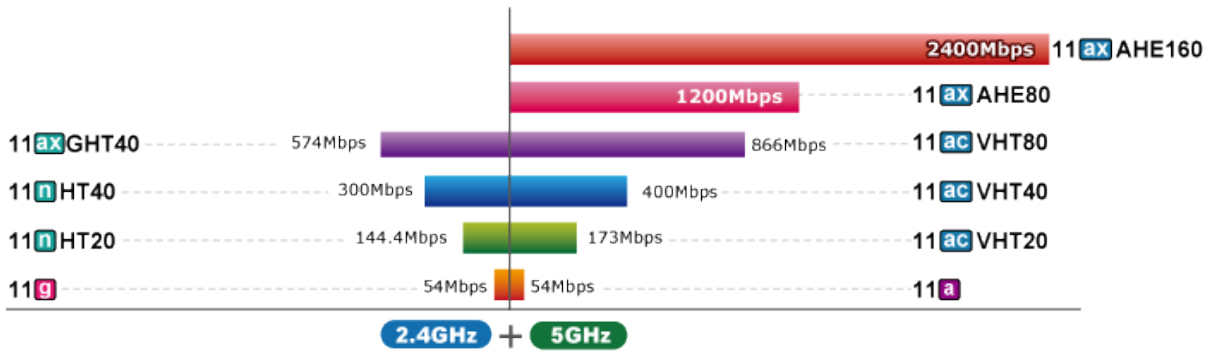

11ax has Faster Data Rate than That of 11ac by **177%**