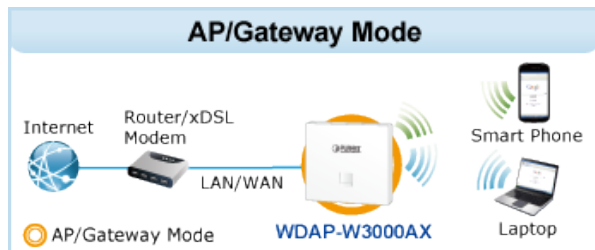

- Podpora PPTP/L2TP/IPSec VPN Pass-through
- Podpora Captive Portal, RADIUS Server/Klient

Centrální řízení: NMS APC, WS APC, VR/IVR APC, ICG APC, PLANET NMSViewerPro, PLANET CloudViewerPro

5GHz 802.11ax   2.4GHz 802.11ax