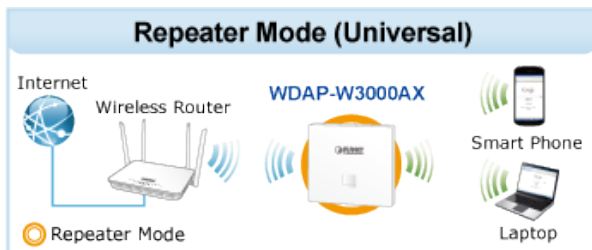

- Podpora PPTP/L2TP/IPSec VPN Pass-through
- Podpora Captive Portal, RADIUS Server/Klient

Centrální řízení: NMS APC, WS APC, VR/IVR APC, ICG APC, PLANET NMSViewerPro, PLANET CloudViewerPro

5GHz 802.11ax   2.4GHz 802.11ax