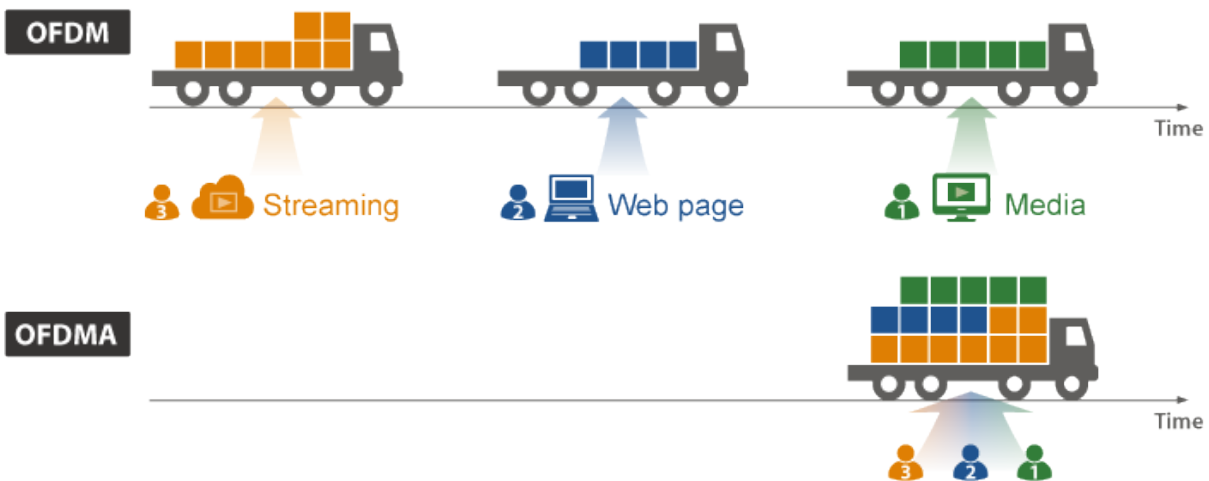

A **75%** Reduction in Delays