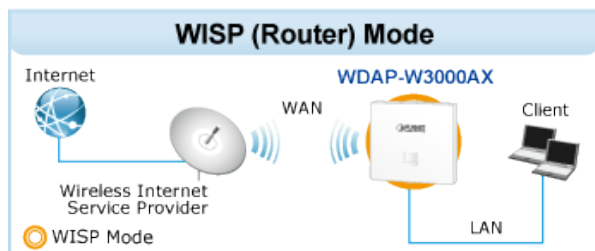

- Podpora PPTP/L2TP/IPSec VPN Pass-through
- Podpora Captive Portal, RADIUS Server/Klient

Centrální řízení: NMS APC, WS APC, VR/IVR APC, ICG APC, PLANET NMSViewerPro, PLANET CloudViewerPro

5GHz 802.11ax   2.4GHz 802.11ax