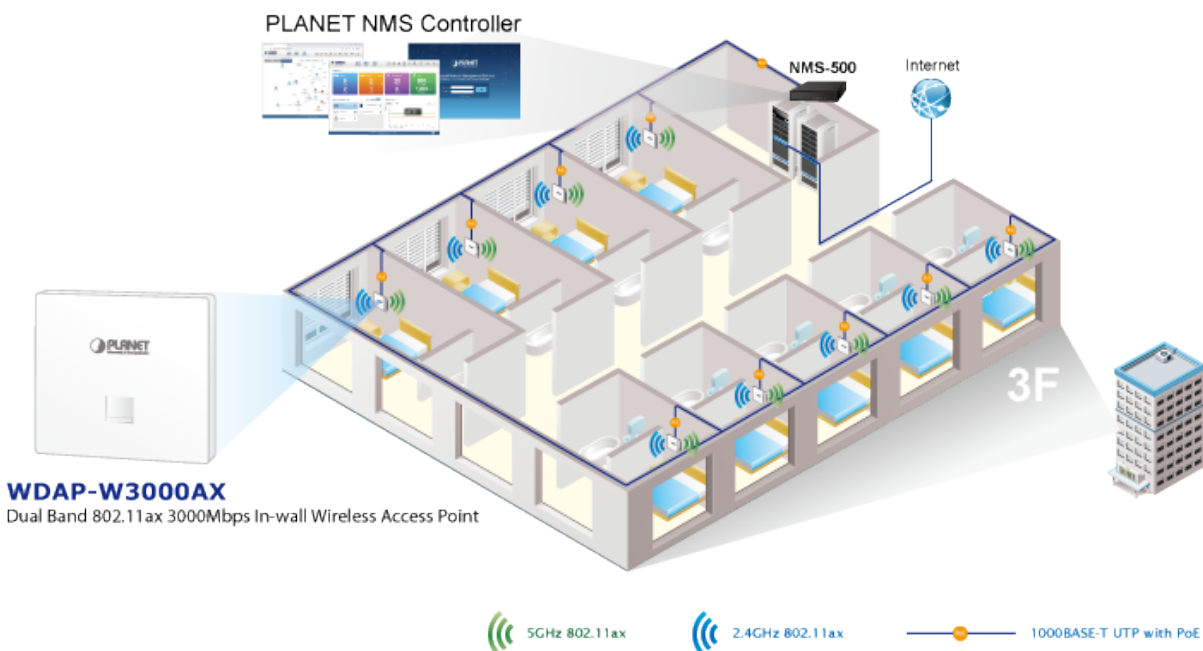

Hotel Wi-Fi Solution for Networking