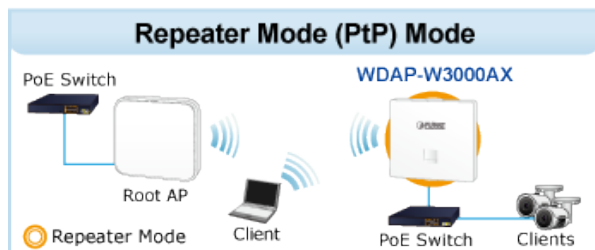

- Podpora PPTP/L2TP/IPSec VPN Pass-through
- Podpora Captive Portal, RADIUS Server/Klient

Centrální řízení: NMS APC, WS APC, VR/IVR APC, ICG APC, PLANET NMSViewerPro, PLANET CloudViewerPro

5GHz 802.11ax   2.4GHz 802.11ax