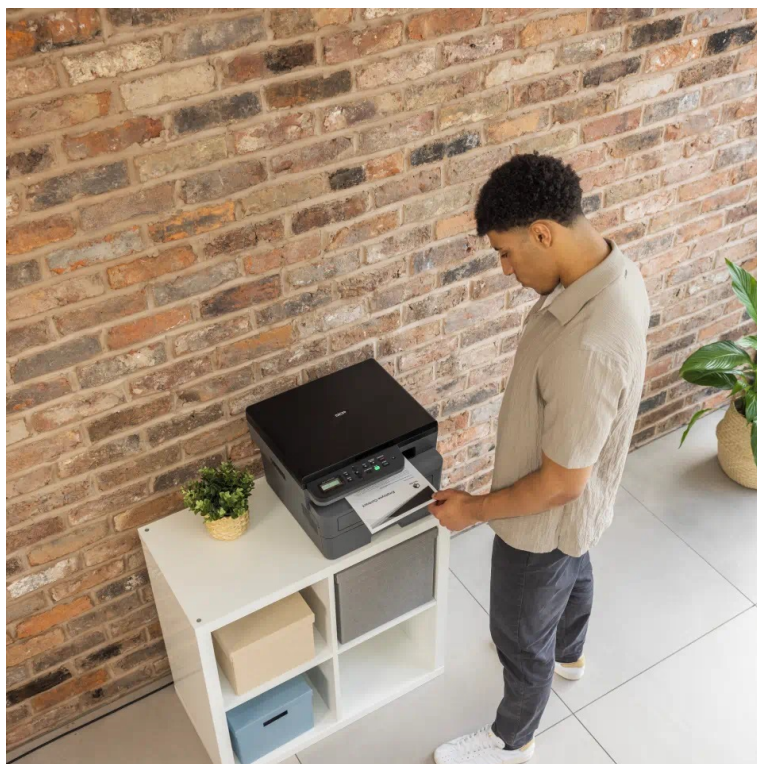

Multifunkční tiskárna Brother DCP-L2622DW nabízí klíčové funkce pro chod firemní kanceláře nebo menší pracovní skupiny. Tiskárna v sobě integruje také **kopírku** a **skener**, takže s jedním zařízením obsáhnete veškerou každodenní agendu. Díky **rychlosti tisku až 34 stran za minutu** podporuje svižnou produkci dokumentů.