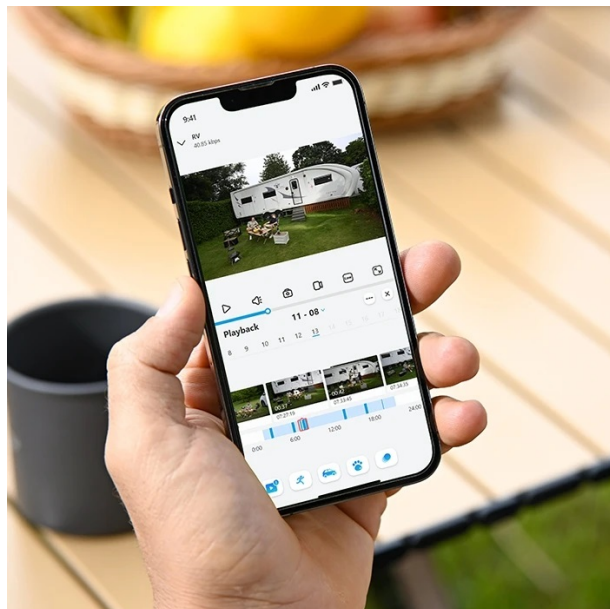

Bezpečnostní IP kamera Reolink Go Series G340, která zajistí dohled jakéhokoli místa. Využívá **mobilní síť 4G LTE** a napájení skrze **baterii** či **solární energie**, takže pro její provoz nejsou potřeba žádné kabely nebo Wi-Fi. Díky tomu je toto bezpečnostní řešení mimořádně flexibilní a vhodné pro instalaci kdekoli. **IP kamera Reolink Go Series G340** podporuje obraz ve vysokém **rozlišení 4K**. Veškeré detaily zachytí precizně a obrázky i videa budou bez rozmazání. Navíc díky **nočnímu vidění** umožní monitoring jak za slabého denního osvětlení, tak uprostřed noci.

Díky **obousměrnému zvuku** můžete komunikovat přímo, ať jste kdekoli. Pomocí **aplikace Reolink** máte všechny důležité funkce pod kontrolou. Skrze smartphone můžete vzdáleně sledovat aktuální dění, přehrávat obsah nebo upravit zóny pohybu. Díky **robustnímu provedení třídy IP65** je chráněna proti vnějším podmínkám a ideální také pro venkovní instalaci.

Reolink Go Series G340

8megapixelová IP kamera typu **bullet** nabízí snímač **1/2,7" CMOS** s rozlišením **3840 × 2160** obrazových bodů a úhlem záběru **105°** (horizontálně). V případě zhoršených světelných podmínek či tmy je přítomen IR přísvit do vzdálenosti **až 10 m**. Napájena je pomocí vestavěné baterie s kapacitou **7800 mAh**. Kameru lze také napájet pomocí **solárního panelu (není součástí balení)**. Díky **aplikaci Reolink** lze sledovat dění v domácnosti či jiných prostorech **24 hodin denně, 7 dní v týdnu** odkudkoli skrze váš smartphone. Kamera navíc disponuje zabudovaným **mikrofonem a reproduktorem**. Zajiště potěší kompatibilita s hlasovými asistenty **Google Assistant a Amazon Alexa**. Díky voděodolnosti dle **IP65** nabízí jak vnitřní, tak i venkovní možnost použití.