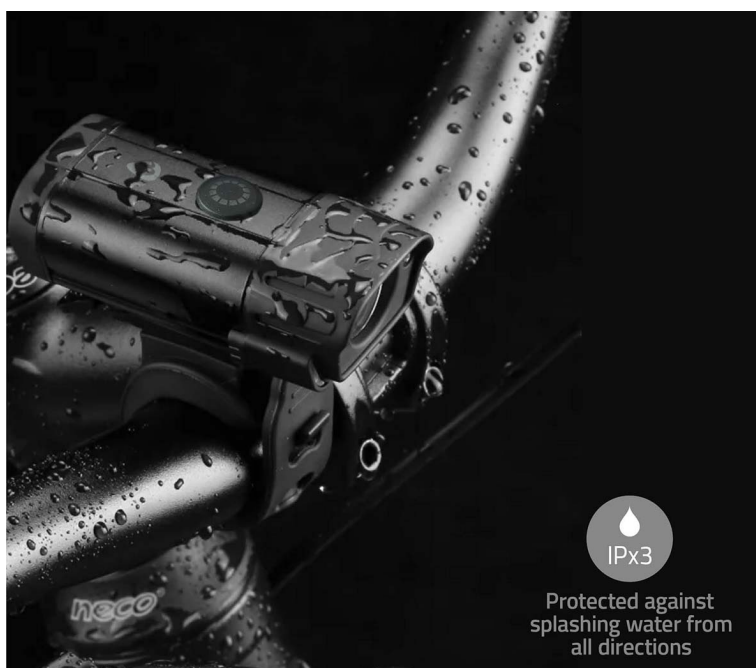

NEDIS LBICYCLER10BK

Cena celkem:	602 Kč (bez DPH: 497 Kč)
Běžná cena:	662 Kč
Ušetříte:	60 Kč
Kód zboží:	OSVNED1158
Part No.:	LBICYCLER10BK
Záruka:	24 měs.
Stav:	Nové zboží

Popis

Nedis LBICYCLER10BK - osvětlení na každou cestu na kole

Sada světel Nedis LBICYCLER10BK představuje nezbytný doplněk pro každého cyklistu. Světla jsou určena pro umístění vepředu i vzadu, takže získáte kompletní osvětlení nutné pro jízdu v noci nebo za zhoršených světelných podmínek. **Přední světlo dosahuje svítivosti až 400 lumenů**, které má dosah až 100 metrů. **Zadní světlo má pak svítivost 4,5 lumenů**, což je ideální pro zlepšení viditelnosti dalším účastníkům silničního provozu.

K dispozici je **6 režimů svícení** od silného jasu až po pomalé blikání. Praktické **gumové pásky** usnadní instalaci nejen na kolo, ale také třeba na postroj vašeho pejska při procházce. Samozřejmostí je konstrukce se **stupněm krytím IPX3**, která je odolná proti stříkající vodě nebo mírnému dešti. Pro napájení slouží port USB-C.

Nedis LBICYCLER10BK

Sada předního a zadního LED světla na kolo. Přední světlo disponuje světelným tokem až **400 lm** a dosvitem až 100 m. Zadní světlo se svítivostí **4,5 lm** zvyšuje viditelnost kola na silnici a zvyšuje tak vaši bezpečnost. Díky **šesti univerzálním režimům osvětlení**, včetně **plného jasu, polovičního jasu, rychlého blikání a pomalého blikání**, se můžete plynule přizpůsobit jakémukoli prostředí. Snadnou instalaci zaručí **gumové pásky**, které spolehlivě uchytí světla k rámu kola bez nutnosti použít nářadí. Světla jsou napájena pomocí **vestavěných baterií s výdrží až 6 hodin (přední) a až 20 hodin (zadní)**. Nabíjet je lze pomocí **USB-C** portů.