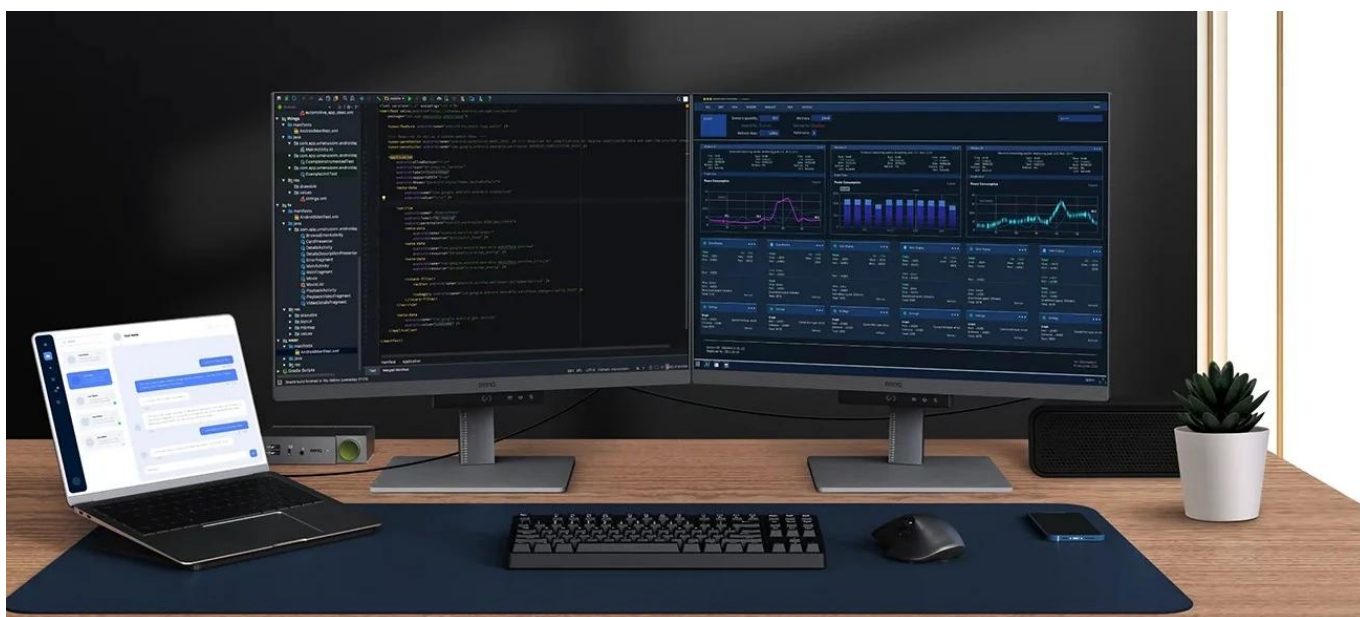

Monitor BenQ RD280U je navržen pro potřeby programátorů a jejich náročné požadavky. Na displeji s úhlopříčkou 28,2" přehledně a jasně zobrazí kódy a umožní vám plné ponoření do programátorských projektů. **Antireflexní obrazovka** potlačuje nepříjemné odlesky, a tak vám umožní pracovat v rozmanitých světlených podmínkách. Vše je navíc perfektně čitelné a ostré díky **rozišení 4K+**.

Monitor BenQ RD280U disponuje **pokročilými režimy pro specifické potřeby** kódování, které zajišťují čisté písmo a zlepšené rozlišení. Při práci na náročných projektech oceníte také nižší námahu očí při dlouhodobém nasazení. Režimy nabízí světlé i tmavé motivy podle toho, v jakých podmínkách programujete. Snadno také **upravíte jas nebo kontrast**, abyste dosáhli ideálního prostředí pro práci.

nastavení displeje pod dokonalou kontrolou. V rámci multitaskingu můžete **monitor BenQ RD280U** propojit s dalšími monitory pomocí **technologie Daisy Chain**. Další možnosti konektivity zajišťují porty **HDMI, DisplayPort, Thunderbolt 3** nebo **USB**.