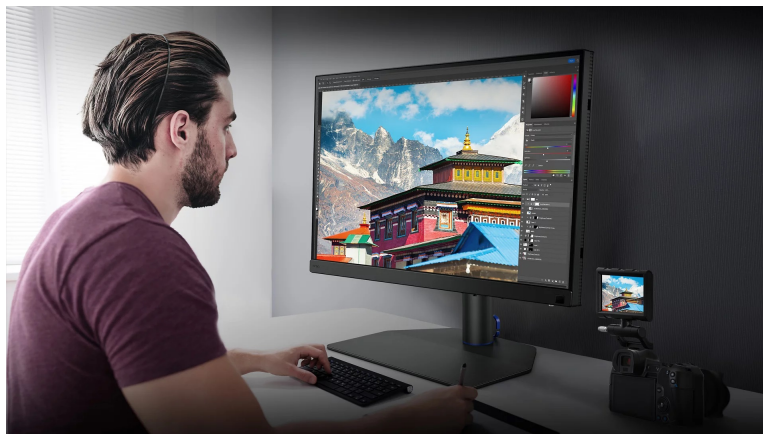

**Popis****Mějte doma profíka na fotografie BenQ PhotoVue SW242Q**

**Profesionální monitor BenQ PhotoVue SW242Q** splní všechny požadavky náročných fotografů. **Displej s úhlopříčkou 24"** vám zprostředkuje komfortní plochu pro sledování digitálního obsahu, náhledy fotografií, náročné úpravy, a nakonec také finální výstup. Díky **komfortnímu 2K rozlišení** podporuje zobrazení jemnějších detailů, což oceníte při retušování, odstraňování nedokonalostí apod.

S certifikací **Pantone a technologií BenQ AQCOLOR** tento monitor umožní precizní podání barev a reprodukce všech odstínů, které potřebujete pro své vizuální projekty a fotografie. Vše bude vypadat tak, jak si přejete. **Panel IPS** produkuje široké pozorovací úhly pro komfortní sledování obrazu i při pohledu ze stran. **Monitor BenQ PhotoVue SW242Q** je vybaven **bohatou nabídkou konektorů**, která slouží k připojení rozmanitých zdrojů obrazu a periferních zařízení, respektive k přenosu dat a nabíjení v případě USB-C. Potěší také **čtečka SD karet**, takže se k uloženým snímkům a videím dostanete rychle a jednoduše.

### BenQ PhotoVue SW242Q

Monitor s úhlopříčkou **24,1"** a rozlišením **2560 × 1600** bodů nabízí pokrytí 100% sRGB barevné palety a podporu **HDR10**. Disponuje kontrastním poměrem **1000 : 1**, dobou odezvy **5 ms** a jasem **400 cd/m<sup>2</sup>**. Pohodlné sledování zajišťují široké pozorovací úhly **178° horizontálně i vertikálně**. Předností je také možnost nastavení optimální orientace monitoru díky funkci **Pivot**, integrovaný **USB hub** a **čtečka SD karet**. K dispozici je také port **USB-C**, který kromě vysokorychlostního přenosu videa a dat umožňuje napájení připojených zařízení až do 90 W. Integrovaný **KVM přepínač** umožňuje ovládat dvě zařízení připojená k monitoru prostřednictvím jediné klávesnice a myši.