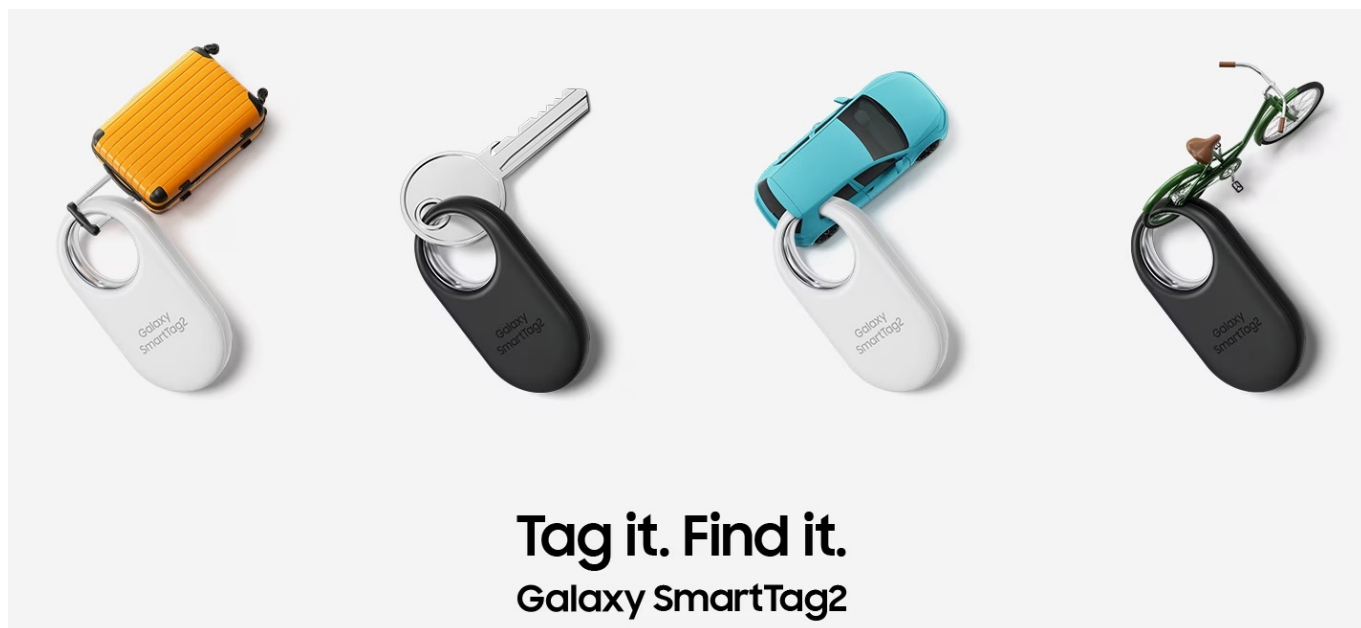

SAMSUNG GALAXY SMARTTAG2 ČERNÝ

Cena celkem:	613 Kč (bez DPH: 506 Kč)
Běžná cena:	674 Kč
Ušetříte:	61 Kč
Kód zboží:	MOPSAM1245
Part No.:	EI-T5600BBEGEU
Záruka:	12 měs.
Stav:	Nové zboží

Popis

Jednoduchý dohled na vašimi cennostmi s lokátorem Samsung Galaxy SmartTag2

Lokátor **Samsung Galaxy SmartTag2**, se kterým snadno najdete svoje cennosti, když vám zmizí z dohledu. Vyznačuje se **dlouhou výdrží baterie až 500 dní** a odolnou konstrukcí se **stupněm krytí IP67**, takže je chráněn proti vodě i prachu. Klíče, peněženka, batoh, kufr a další předměty či zavazadla nyní najdete mnohem jednodušeji.

Lokalizační přívěšek Samsung Galaxy SmartTag2 vám může pomoci s nalezením zcela ztracených předmětů, které najde někdo další. Do lokátoru **Samsung Galaxy SmartTag2** lze zadat základní informace, které se pomocí technologie **NFC** zobrazí na displeji smartphonu, aby vás poctivý nálezce mohl jednoduše kontaktovat.

Samsung Galaxy SmartTag2 černý

Lokalizační přívěšek založený na technologii **Bluetooth** je praktickou pomůckou při hledání ztracených předmětů. Spolupracuje s aplikací **SmartThings (funkce Find)**, pomocí které jej můžete snadno vyhledat. Vyměnitelná baterie typu CR2032 udrží SmartTag2 **v provozu až 500 dní**. Navíc plně vyhovuje certifikaci **IP67** a je tak **odolný vůči prachu či polité vodou**. Lokátor má horní výřez, takže jej lze snadno připevnit na klíče nebo šňůrku.