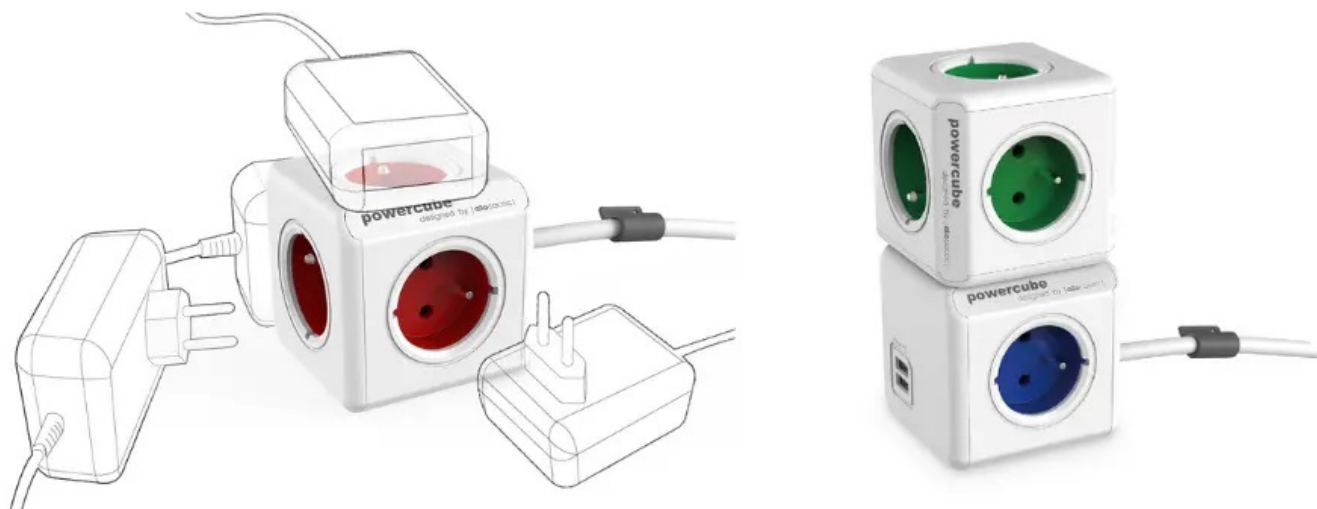

CUBAD0018

Part No.:

PC320RD

Záruka:

24 měs.

Stav:

Nové zboží

Popis

Cubenest PowerCube Extended - praktická zásuvka pro vícečetné nabíjení

Stylová napájecí zásuvka Cubenest PowerCube Extended, která podporuje nejenom spolehlivé nabíjení zařízení, ale také **lepší organizaci kabelů**. Vyznačuje se **kompaktními rozměry** a praktickým designem, který nezabere příliš mnoho místa a má důmyslně rozmístěné **5 zásuvek**. Díky tomu nedochází k blokování jednotlivých adaptérů a **všech pět zařízení můžete napájet současně**.

Ideálně se tak přizpůsobí potřebám vaší domácnosti. Model prošel **bezpečnostními testy** a splňuje **certifikace** pro bezpečné používání. Samozřejmostí je **dětská pojistka** a výroba z odolného ABS plastu. Zásuvka **Cubenest PowerCube Extended** najde své uplatnění **v kanceláři i domácnosti**, kde se vyskytuje větší počet spotřebičů na jednom místě – například kuchyně, obývací pokoj. Tento model je navíc vybaven **1,5m prodlužovacím kabelem**, takže zásuvky můžete lépe umístit v daném prostoru.

Cubenest PowerCube Extended 1,5m bílo-červená

Cubenest PowerCube Extended je unikátní **kombinací pěti zásuvek a 1,5m prodlužovacího kabelu** v kompaktním a stylovém těle pro napájení vašich zařízení. Promyšlené rozmístění zásuvek zajišťuje, že se nabíječky nebo objemné adaptéry navzájem neblokují.