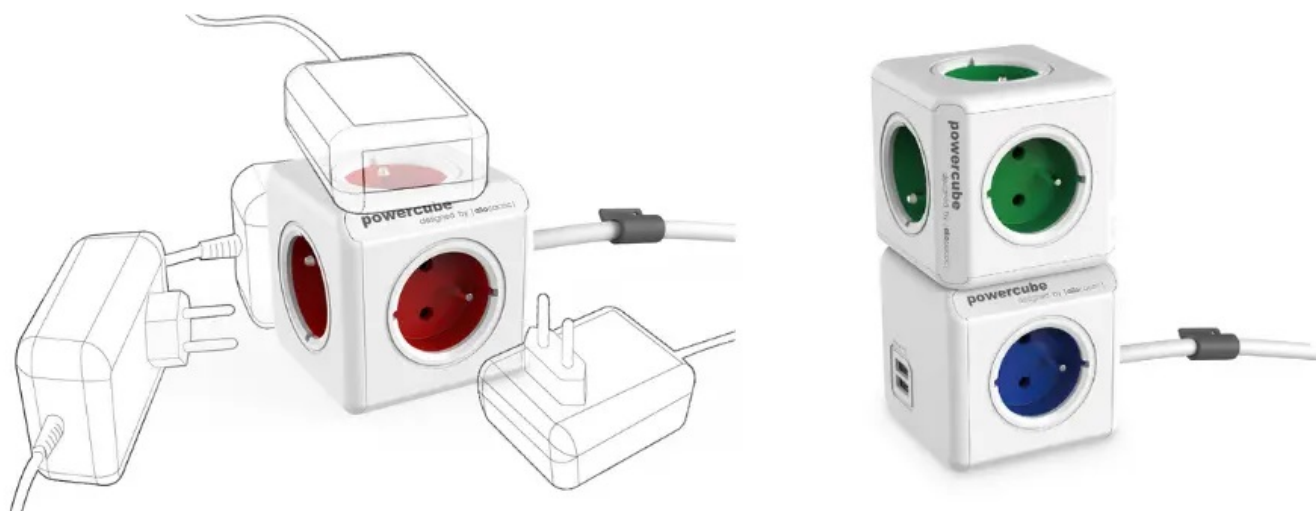

CUBENEST POWERCUBE EXTENDED 1,5M BÍLO-ZELENÁ

Cena celkem: **245 Kč**
(bez DPH: 203 Kč)

Běžná cena: **270 Kč**

Ušetříte: **25 Kč**

Kód zboží: CUBAD0016

Part No.: PC320GN

Záruka: 24 měs.

Stav: Nové zboží

Popis

Cubenest PowerCube Extended - praktická zásuvka pro vícečetné nabíjení

Stylová napájecí zásuvka Cubenest PowerCube Extended, která podporuje nejenom spolehlivé nabíjení zařízení, ale také **lepší organizaci kabelů**. Vyznačuje se **kompaktními rozměry** a praktickým designem, který nezabere příliš mnoho místa a má důmyslně rozmístěné **5 zásuvek**. Díky tomu nedochází k blokování jednotlivých adaptérů a **všech pět zařízení můžete napájet současně**.

Ideálně se tak přizpůsobí potřebám vaší domácnosti. Model prošel **bezpečnostními testy** a splňuje **certifikace** pro bezpečné používání. Samozřejmostí je **dětská pojistka** a výroba z odolného ABS plastu. Zásuvka **Cubenest PowerCube Extended** najde své uplatnění **v kanceláři i domácnosti**, kde se vyskytuje větší počet spotřebičů na jednom místě - například kuchyně, obývací pokoj. Tento model je navíc vybaven **1,5m prodlužovacím kabelem**, takže zásuvky můžete lépe umístit v daném prostoru.

Cubenest PowerCube Extended 1,5m bílo-zelená

Cubenest PowerCube Extended je unikátní **kombinací pěti zásuvek a 1,5m prodlužovacího kabelu** v kompaktním a stylovém těle pro napájení vašich zařízení. Promyšlené rozmístění zásuvek zajišťuje, že se nabíječky nebo objemné adaptéry navzájem neblokují.