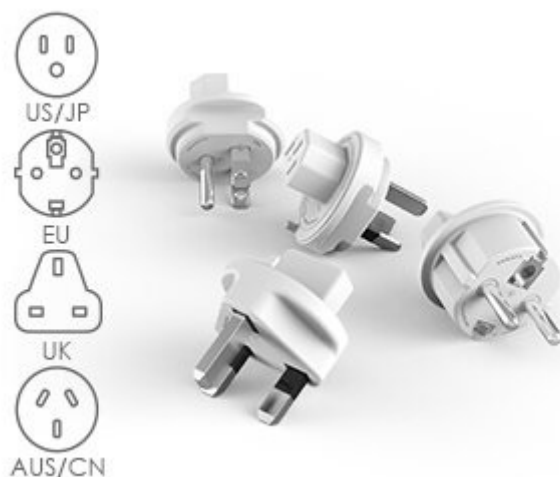

### Cubenest PowerCube ReWirable- stylová zásuvka pro univerzální nabíjení

Nová generace **napájecí zásuvky Cubenest PowerCube ReWirable**, která podporuje nejenom spolehlivé nabíjení zařízení, ale také **lepší organizaci kabelů**. Pro napájení využívá inovativní **technologie PD - Power Delivery** a umožňuje stabilní a rychlý přísun energie o **výkonu až 20 W**. Díky tomu je napájení smartphonu, tabletu, notebooku a dalších zařízení výrazně zkráceno. **Cubenest PowerCube ReWirable** se vyznačuje originálním designem, který obsahuje **dvojici portů USB (USB-A a USB-C)** a 4 zásuvky v **kompaktním provedení**.

Umístění zásuvek je navrženo tak aby nedocházelo k blokadě jednotlivých adaptérů. Všechny dostupné zásuvky a porty tak můžete využívat najednou. **Model Cubenest PowerCube ReWirable** je zhotoven z **odolného plastu, certifikována** a samozřejmě vybaven **dětskou pojistkou**. Představuje praktické i designové řešení do domácnosti i kanceláře. Model Cubenest PowerCube ReWirable **obsahuje v balení všechny 4 koncovky** pro připojení k elektrické síti. Bez problémů tak zásuvku připojíte a **můžete používat kdekoli ve světě**.

### Cubenest PowerCube ReWireable USB A+C PD 20 W

Cubenest PowerCube Rewirable je unikátní **kombinací čtyř zásuvek, jednoho portu USB a jednoho USB-C** v kompaktním a stylovém těle pro nabíjení vašich zařízení. Technologie **Power Delivery 3.0** nabízí inteligentní a rychlé nabíjení s automatickým přizpůsobením výkonu **až do 20 W** v režimech 5, 9 a 12 V. Promyšlené rozmístění zásuvek zajišťuje, že se nabíječky nebo objemné adaptéry navzájem neblokují. Samozřejmostí je tepelná, přepětová, proudová a zkratová ochrana.

**Podporované technologie:** PD 3.0, PD 2.0, PPS, QC4.0+, QC3.0, QC2.0, DCP, FCP, SCP, AFC, Apple 2.4, Samsung 2.0, BC1.2, PE2.0, PE1.1

**Rozměry:** 111 × 73 × 73 mm

**Hmotnost:** 240 g

**Barva:** bílá-šedá