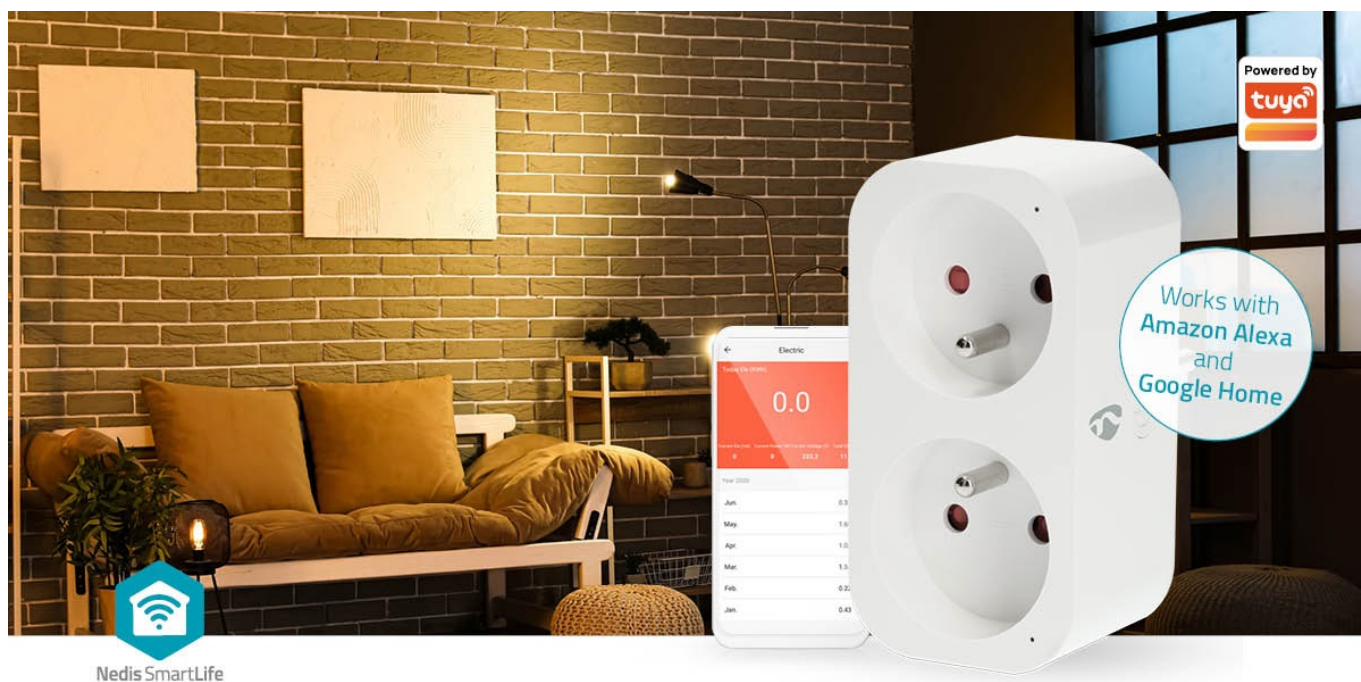

DAZNED1050

Part No.:

WIFIP141EWT

Záruka:

24 měs.

Stav:

Nové zboží

### Nedis WIFIP141EWT - Wi-Fi zásuvka do chytré domácnosti

**Chytrá Wi-Fi zásuvka Nedis WIFIP141EWT** pro jednoduché **ovládání kompatibilních zařízení pomocí smartphonu**.

Je vhodná pro ovládání připojených světel, ventilátorů, rychlovarné konvice, vyhřívané příkrývky apod. Podporuje také hlasové příkazy skrze **Google Home** nebo **Amazon Alexa**. Zásrčka obsahuje rovnou 2 zásuvky, což zvyšuje flexibilitu připojených zařízení. **Chytrá zásuvka Nedis WIFIP141EWT** je ideální do každé moderní domácnosti.

### Nedis WIFIP141EWT

Chytrá Wi-Fi zásuvka je navržena k **ovládání elektrických spotřebičů** do max. zátěže 16 A vzdáleně odkudkoliv přes internet. Můžete tak například vzdáleně vypnout světla, zapnout kotel, ovládat kávovar či pračku apod. Samozřejmostí je možnost nastavení **časových harmonogramů** pro zapnutí spotřebičů. Integrovaný **wattmetr** umožňuje sledovat aktuální i dřívější naměřené hodnoty spotřeby chytré zásuvky. Kromě toho můžete wattmetr nastavit jako spouštěč k ovládání jiných chytrých zařízení nebo k zaslání zprávy na telefon, která vás informuje o dokončení praní nebo o tom, že pračka spotřebovává více energie než obvykle, což může naznačovat nutnost provedení údržby. Obě zásuvky mohou **nezávisle napájet a ovládat připojená zařízení**. Ovládání probíhá skrze bezplatnou aplikaci **Smart Life**, stiskem tlačítka na boční straně nebo pomocí hlasových asistentů **Amazon Alexa, Google Home a Apple Siri**.

Zásuvku lze spárovat s jinými produkty rodiny **Nedis SmartLife** a vytvořit tak inteligentní domácnost.