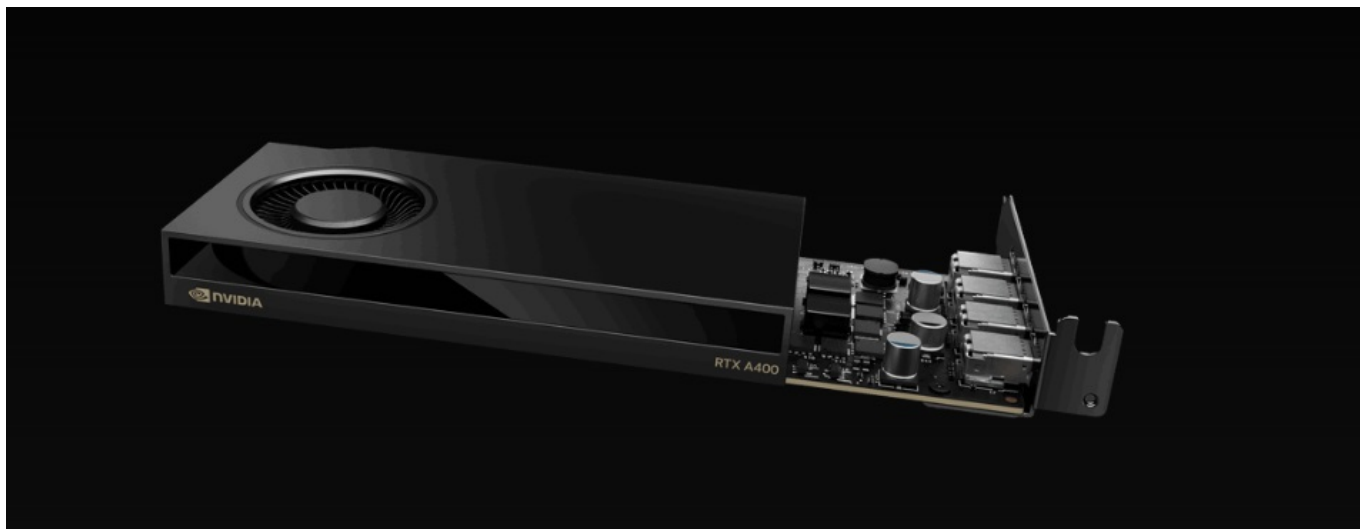

PNY NVIDIA RTX A400 4GB

Cena celkem:	5 458 Kč (bez DPH: 4 511 Kč)
Běžná cena:	6 004 Kč
Ušetříte:	546 Kč
Kód zboží:	VGPNY2600
Part No.:	VCNRTXA400-PB
Záruka:	36 měs.
Stav:	Nové zboží

Popis

PNY NVIDIA RTX A400 - obří grafický výkon bez omezení prostoru

Grafická karta **PNY NVIDIA RTX A400** nabízí výkon pro rozmanité výpočetní procesy a náročné projekty. Je postavena na architektuře **NVIDIA Ampere**, která využívá **4 GB vlastní grafické paměti typu GDDR6** a moderní technologie v čele s **AI** nebo **Ray Tracing**. Díky tomu je ideální do profesionálních PC sestav a pokročilých systémů, které zpracovávají postupy s podporou **umělé inteligence**. **Technologie Ray Tracing** vykresluje velmi jemné vizuální efekty, jako jsou odlesky nebo odstíny. Grafická karta **PNY NVIDIA RTX A400** se vyznačuje kompaktní konstrukcí, díky čemuž je vhodná do prostorově úspornějších pracovních stanic. Navíc umožňuje připojení až 4 nativních displejů, a tak výrazně rozšířit vizuální pole.

PNY NVIDIA RTX A400 4 GB

ZÁKLADNÍ SPECIFIKACE

Grafický čip: NVIDIA RTX A400

Velikost paměti: 4 GB GDDR6

Typ sběrnice: PCI Express 4.0 x8

Porty: 4x mini DisplayPort

Rozměry: 162,5 x 68,5 mm

Podporované technologie