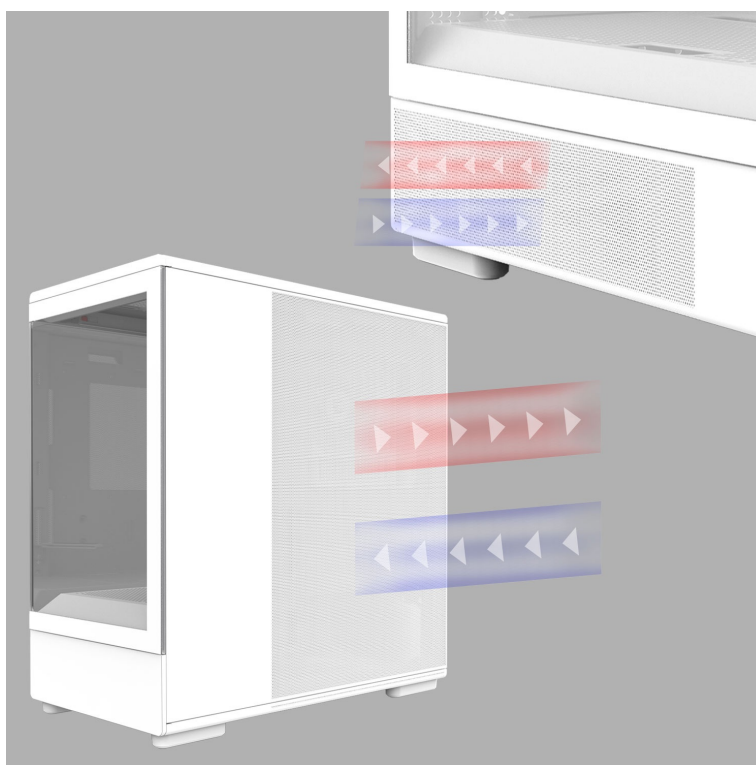

Počítačová skříň **ZALMAN P10** ve formátu **mini Tower**, která se vyznačuje moderním a čistým designem. Na bočních panelech disponuje prvky pro **proudění studeného vzduchu, respektive odvodu tepla**, a tak se podílí na efektivním chlazení a celkové cirkulaci. **Průhledná bočnice a přední panel** umožní panoramatický pohled dovnitř PC skříně a na sestavu komponent.

Oba panely je možno rychle a jednoduše odejmout, což oceníte například při výměně komponent a upgradu. Na horním panelu najdete **základní tlačítka a porty** pro připojení sluchátek/mikrofonu nebo třeba USB flashdisku. **Skříň ZALMAN P10 White** je vybavena rovněž prachovými filtry, které chrání součástky a zabraňují omezení výkonu sestavu v důsledku zanesení prachem.

ZALMAN P10 White

Elegantní počítačová skříň nabízí stylovou **prosklenou bočnici i přední panel** a prvotřídní kovovou konstrukci. Osazení komponentami je lehké díky intuitivnímu **systému správy kabeláže**, kabely tedy nikde zbytečně nepřekáží. Skříň je osazena **jedním 120mm ventilátorem s ARGB podsvícením**. Potěší také možnost rozšíření o dalších šest ventilátorů. Samozřejmostí jsou prachové filtry. Důmyslné řešení umožňuje pohodlné umístění **až 240 mm dlouhého výměníku** vodního chlazení na horní straně. Ve skříni je dostatek prostoru pro chladič CPU do výšky až 173 mm a grafickou kartu o délce až 384 mm. Na horním panelu se nachází jeden port **USB 3.0**, jeden port **USB-C** a kombinovaný audio port pro sluchátka a mikrofon. Skříň je dodávána **bez zdroje**.

ZÁKLADNÍ SPECIFIKACE

Provedení skříně: Mini Tower

Interní pozice: 2 × 2,5"/3,5", 1 × 2,5"

Kompatibilita základní desky: Micro ATX, Mini ITX

Zdroj: bez zdroje

Konektory na horním panelu: 1 × USB-C, 1 × USB 3.0, 1 × kombinovaný port sluchátek a mikrofonu