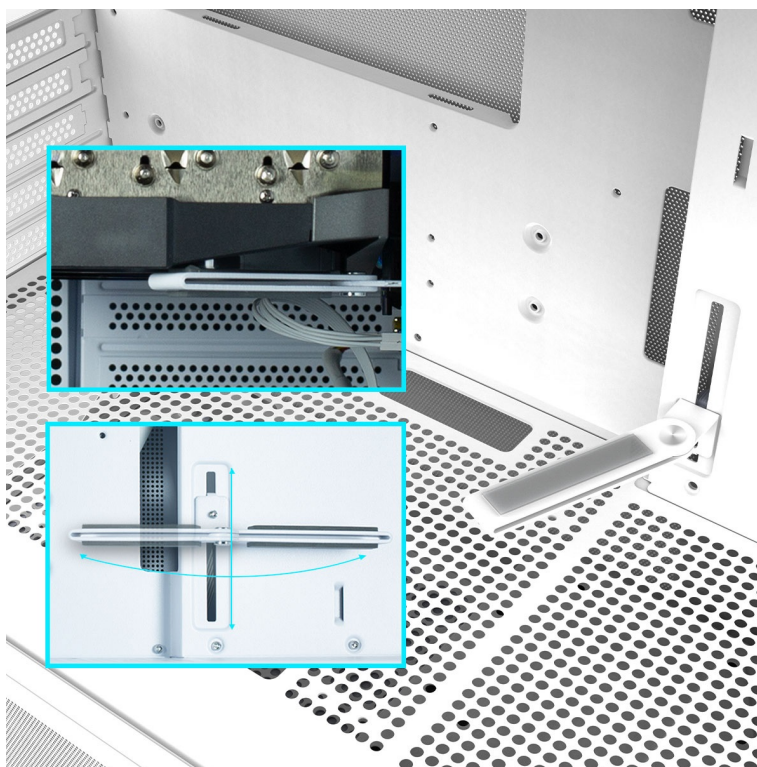

Počítačová skříň **ZALMAN P10** ve formátu **mini Tower**, která se vyznačuje moderním a čistým designem. Na bočních panelech disponuje prvky pro **proudění studeného vzduchu, respektive odvodu tepla**, a tak se podílí na efektivním chlazení a celkové cirkulaci. **Průhledná bočnice a přední panel** umožní panoramatický pohled dovnitř PC skříně a na sestavu komponent.

Oba panely je možno rychle a jednoduše odejmout, což oceníte například při výměně komponent a upgradu. Na horním panelu najdete **základní tlačítka a porty** pro připojení sluchátek/mikrofonu nebo třeba USB flashdisku. **Skříň ZALMAN P10 White** je vybavena rovněž prachovými filtry, které chrání součástky a zabraňují omezení výkonu sestavu v důsledku zanesení prachem.

ZALMAN P10 White

Elegantní počítačová skříň nabízí stylovou **prosklenou bočnici i přední panel** a prvotřídní kovovou konstrukci. Osazení komponentami je lehké díky intuitivnímu **systému správy kabeláže**, kabely tedy nikde zbytečně nepřekáží. Skříň je osazena **jedním 120mm ventilátorem s ARGB podsvícením**. Potěší také možnost rozšíření o dalších šest ventilátorů. Samozřejmostí jsou prachové filtry. Důmyslné řešení umožňuje pohodlné umístění **až 240 mm dlouhého výměníku** vodního chlazení na horní straně. Ve skříni je dostatek prostoru pro chladič CPU do výšky až 173 mm a grafickou kartu o délce až 384 mm. Na horním panelu se nachází jeden port **USB 3.0**, jeden port **USB-C** a kombinovaný audio port pro sluchátka a mikrofon. Skříň je dodávána **bez zdroje**.

ZÁKLADNÍ SPECIFIKACE

Provedení skříně: Mini Tower

Interní pozice: 2 × 2,5"/3,5", 1 × 2,5"

Kompatibilita základní desky: Micro ATX, Mini ITX

Zdroj: bez zdroje

Konektory na horním panelu: 1 × USB-C, 1 × USB 3.0, 1 × kombinovaný port sluchátek a mikrofonu