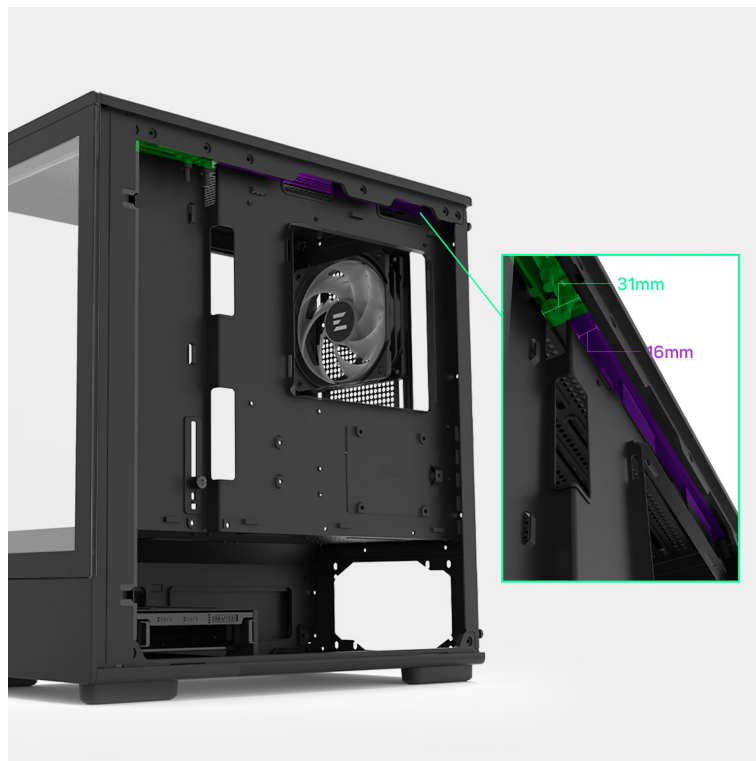

ZALMAN P10 - stylová skříň pro výkonné a chladné PC

Počítačová skříň ZALMAN P10 ve formátu mini Tower, která se vyznačuje moderním a čistým designem. Na bočních panelech disponuje prvky pro **proudění studeného vzduchu, respektive odvodu tepla**, a tak se podílí na efektivním chlazení a celkové cirkulaci. **Průhledná bočnice a přední panel** umožní panoramatický pohled dovnitř PC skříně a na sestavu komponent.

Oba panely je možno rychle a jednoduše odejmout, což oceníte například při výměně komponent a upgradu. Na horním panelu najdete **základní tlačítka a porty** pro připojení sluchátek/mikrofonu nebo třeba USB flashdisku. **Skříň ZALMAN P10 Black** je vybavena rovněž prachovými filtry, které chrání součástky a zabraňují omezení výkonu sestavu v důsledku zanesení prachem.

ZALMAN P10 Black

Elegantní počítačová skříň nabízí stylovou **prosklenou bočnici i přední panel** a prvotřídní kovovou konstrukci. Osazení komponentami je lehké díky intuitivnímu **systemu správy kabeláže**, kabely tedy nikde zbytečně nepřekáží. Skříň je osazena **jedním 120mm ventilátorem s ARGB podsvícením**. Potěší také možnost rozšíření o dalších šest ventilátorů. Samozřejmostí jsou prachové filtry. Důmyslné řešení umožňuje pohodlné umístění **až 240 mm dlouhého výměníku** vodního chlazení na horní straně. Ve skříni je dostatek prostoru pro chladič CPU do výšky až 173 mm a grafickou kartu o délce až 384 mm. Na horním panelu se nachází jeden port **USB 3.0**, jeden port **USB-C** a kombinovaný audio port pro sluchátka a mikrofon. Skříň je dodávána **bez zdroje**.

ZÁKLADNÍ SPECIFIKACE

Provedení skříně: Mini Tower

Interní pozice: 2 × 2,5"/3,5", 1 × 2,5"

Kompatibilita základní desky: Micro ATX, Mini ITX

Zdroj: bez zdroje

Konektory na horním panelu: 1 × USB-C, 1 × USB 3.0, 1 × kombinovaný port sluchátek a mikrofonu