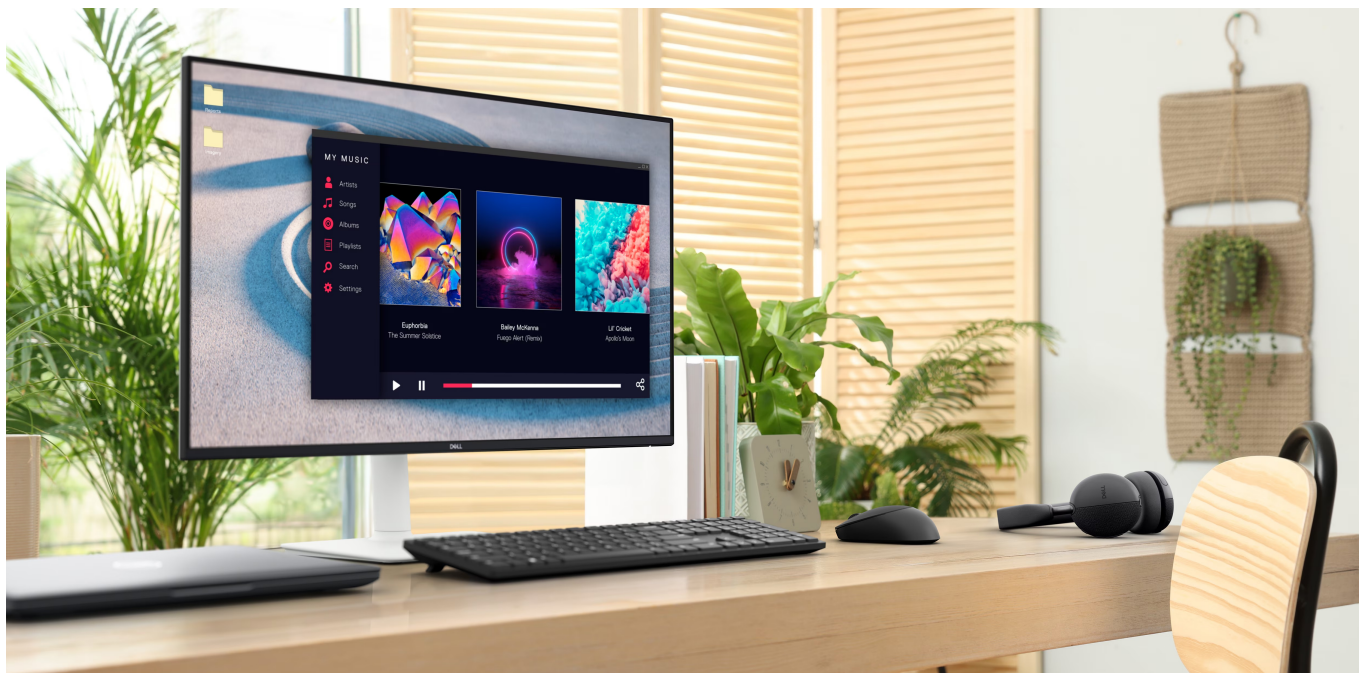

Výkonný multimediální monitor Dell S2725HS pro moderní uživatele. Je navržen tak, aby vám zprostředkoval rozmanitá multimédia v optimální kvalitě, a to jak po stránce obrazu, tak zvuku. **Displej s úhlopříčkou 27"** a ultratenkými rámečky vykreslí obsah jasně díky **rozlišení Full HD**. Na filmy, videa a další vizuální obsah se můžete plně soustředit.

A to i díky **100Hz obnovovací frekvenci**, která se postará o hladké vykreslení všech snímků. Obrazovka pokrývá **99 % sRGB barevné palety**, takže se můžete těšit na bohaté a pestré barvy. Spolu s **IPS panelem** a širokými pozorovacími úhly si dopřejete vizuál bez zkreslení i při pohledu ze stran. Multimediální **monitor Dell S2725HS** má ve své výbavě také **integrované reproduktory s celkovým výkonem 10 W** které zajistí silné ozvučení filmů, videí, her a poslech hudby.

Dell S2725HS

LED monitor s úhlopříčkou **27"** disponující Full HD rozlišením **1920 × 1080** obrazových bodů s poměrem stran **16 : 9**. Nabízí jas **300 cd/m²**, kontrastní poměr **1500 : 1**, pokrytí 99 % sRGB, dobu odezvy **4 ms** a obnovovací frekvenci **100 Hz**. Příjemné jsou také pozorovací úhly **178° horizontálně i vertikálně**. O ozvučení se starají integrované reproduktory s celkovým výkonem **10 W**. Monitor dále disponuje výškově nastavitelným podstavcem a funkcí **Pivot**, díky které jej lze otáčet o 90°.

Typ panelu: IPS

Úhlopříčka: 27"

Poměr stran: 16 : 9

Rozlišení: 1920 × 1080 px

Kontrastní poměr: 1500 : 1

Doba odezvy: 4 ms

Rozhraní: 2× HDMI

Barva: bílá–černá