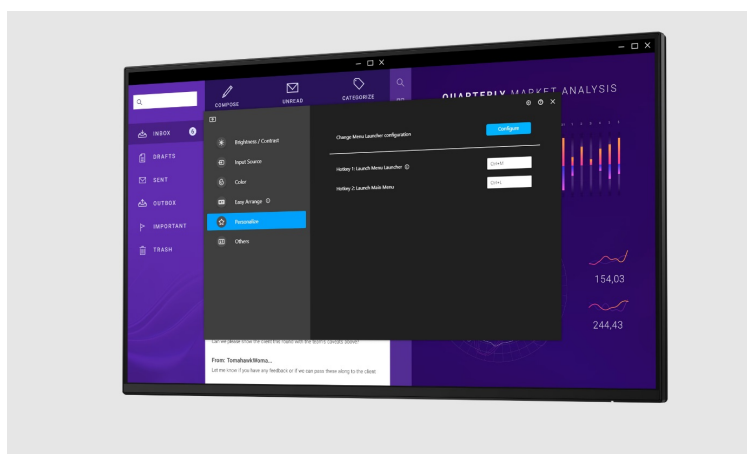

Popis**Dell Professional P2425H bez stojanu - vysoká produktivita s ochranou očí**

S **monitorem Dell Professional P2425H** se můžete pustit do náročné práce a dokončit všechny projekty. Nabízí **24palcový displej**, který vám na komfortní ploše zprostředkuje aplikace, tabulky, dokumenty i multimediální obsah.

Díky rozlišení **Full HD** je obraz ostrý, jasný a vhodný pro široké spektrum činností – od tvorby tabulek a dokumentů až po činnost s aplikacemi nebo grafikou. Technologie **IPS panelu** zajišťuje **široké pozorovací úhly**, díky čemuž si obsah s bohatými barvami užijete bez zkreslení i při pohledu ze stran.

Displej pak pokrývá **99 % sRGB barevné palety**. K dispozici máte pestrou nabídku konektorů pro připojení příslušenství a zvýšení produktivity. Při dlouhodobé činnosti jistě oceníte **technologii ComfortView Plus** pro snížení intenzity modrého světla a celodenní **ochranu očí**.

Dell Professional P2425H bez stojanu

LED monitor s úhlopříčkou **23,8"** disponující Full HD rozlišením **1920 × 1080** obrazových bodů s poměrem stran **16 : 9**. Nabízí jas **250 cd/m²**, kontrastní poměr **1500 : 1**, dobu odezvy **8 ms** a pokrytí **99 % sRGB** barevné palety. Pozorovací úhly **178° horizontálně i vertikálně** zaručí skvělou viditelnost z jakéhokoliv úhlu. K dispozici jsou také **tři porty USB 3.0** a port **USB-C**, který umožňuje napájení připojených zařízení až do 15 W. Potěší také výškově nastavitelný stojan a funkce **Pivot**, která umožňuje otočení obrazovky o 90°.