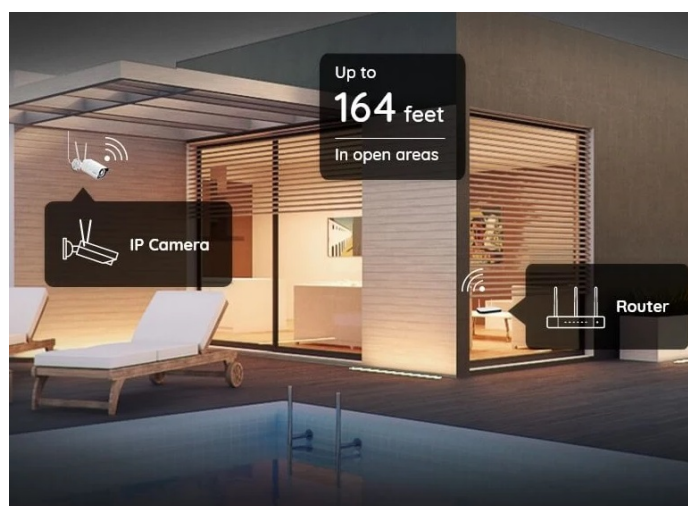

**IP kamera Reolink W320** s pokročilým systémem detekce, díky čemuž efektivně **předchází falešným alarmům** a dokáže rozpoznat osoby a vozidla od běžných objektů. **5Mpx bezpečnostní kamera Reolink W320** produkuje jasný a ostrý obraz při živém vysílání. Viditelně zachytí potřebné detaily a poskytne vám důležité informace jak ve formě fotografií, tak záznamů.

Uplatní se také v nočních hodinách a záznamy uprostřed noci osvětlí pomocí **infračervených LED diod**. Je tak ideální pro monitoring venkovního prostoru, jako jsou verandy, pergoly apod. Pro **bezdrátové připojení** kamery Reolink W320 slouží **dvoupásmová Wi-Fi**.

To usnadňuje instalaci venku i uvnitř bez nevzhledné kabeláže. Podpora **aplikace Reolink** vám umožní kameru **Reolink W320** propojit se smartphonem a mít vzdálený přístup a dohled nad děním v domácnosti odkudkoli. Na smartphone obdržíte **upozornění v reálném čase, živý obraz i zvukový záznam, snadné přehrávání** nebo možnost nastavit zóny pohybu.

## Reolink W320

5megapixelová IP kamera typu **bullet** nabízí snímač **1/2,7" CMOS** s rozlišením **2560 × 1920** obrazových bodů s úhlem záběru **80°** (horizontálně). V případě zhoršených světelných podmínek či tmy je přítomen IR přísvit do vzdálenosti **až 30 m**. Připojení lze jednoduše realizovat pomocí **RJ-45 portu**, nebo bezdrátově pomocí **Wi-Fi**. Díky **aplikaci Reolink** lze sledovat dění v domácnosti či jiných prostorech **24 hodin denně, 7 dní v týdnu** odkudkoli skrze váš smartphone. Kamera navíc disponuje zabudovaným mikrofonom. Díky voděodolnosti dle **IP67** nabízí jak vnitřní, tak i venkovní možnost použití.