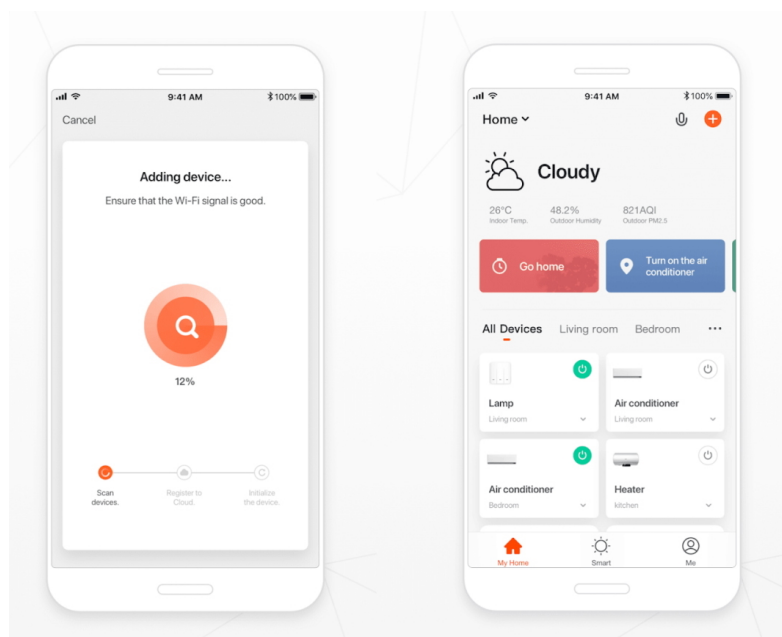

IMMAX NEO SMART GU10 4,8W RGB+CCT 3KS

Cena celkem:

665 Kč

(bez DPH: 550 Kč)

Běžná cena:

732 Kč

Ušetříte:

67 Kč

Kód zboží:

OSVIMM1327

Part No.:

07777C

Záruka:

24 měs.

Stav:

Nové zboží

Popis

IMMAX NEO SMART 4,8 W RGB+CCT 3 ks

Chytrá, **stmívatelná**, barevná LED žárovka umožňuje **nastavení barvy a jasu** světla dle aktuální potřeby. Kromě **RGB** barevné škály je možné měnit také teplotu světla od teplé až po studenou bílou. Ovládání žárovky je založeno na energeticky úsporné, bezpečné a spolehlivé bezdrátové komunikaci protokolu **ZigBee 3.0**. Ta umožňuje ovládání celé sítě domácích světelných zdrojů skrze **dálkový ovladač (není součástí balení)** či mobilní aplikaci **IMMAX NEO PRO**. Samozřejmostí je kompatibilita se systémy iOS či Android a hlasovým ovládáním přes Amazon Alexa, Google Assistant nebo Apple Siri.

POZOR

Toto není Wi-Fi žárovka, vyžaduje použití s dálkovým ovladačem (07087-2) nebo pro použití s aplikací IMMAX NEO PRO je nutné zakoupit Immax NEO BRIDGE PRO Smart Zigbee 3.0 (07117-3), popřípadě jiný hub/bridge/gateway na platformě TUYA, který komunikuje pomocí standardu ZigBee 3.0.

Součástí balení jsou 3 žárovky.

ZÁKLADNÍ SPECIFIKACE

Patice: GU10