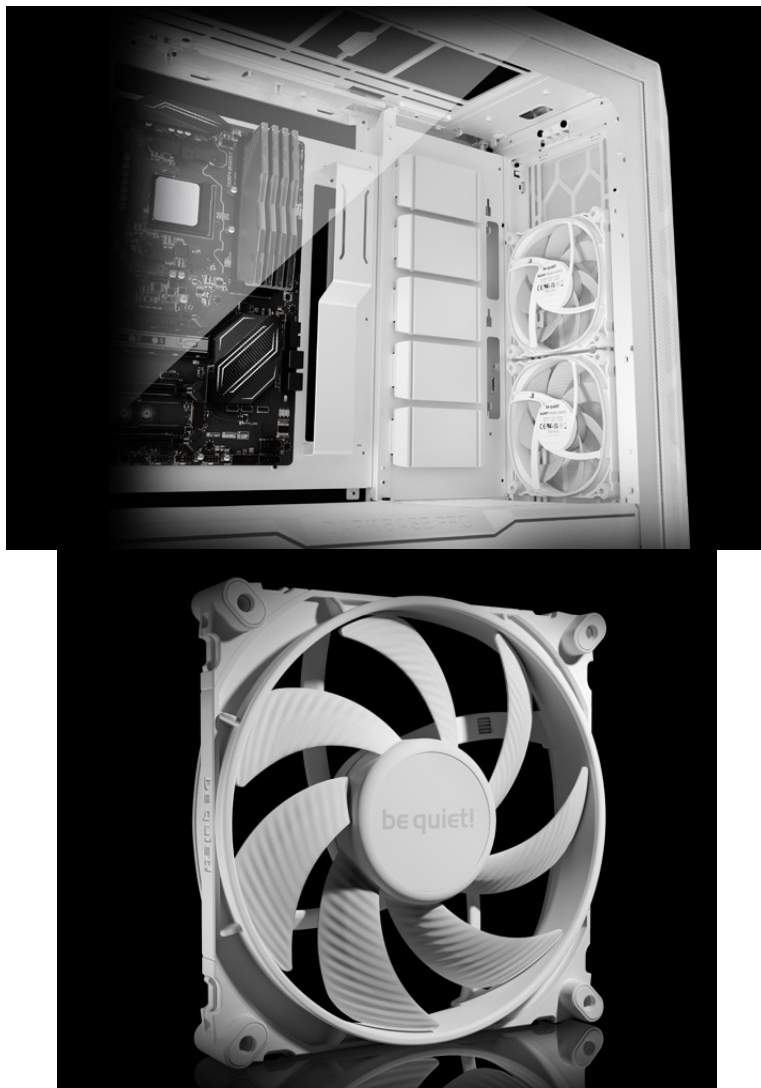

BE QUIET! DARK BASE PRO 901 WINDOW BÍLÁ

Cena celkem: **6 257 Kč****(bez DPH: 5 171 Kč)**Běžná cena: **6 883 Kč**Ušetříte: **626 Kč**

Kód zboží: CASBQT1155

Part No.: BGW51

Záruka: 36 měs.

Stav: Nové zboží

Popis

Be quiet! DARK BASE PRO 901 Window - dejte komponentům řád a chlazení

Stylová počítačová skříň Be quiet! DARK BASE PRO 901 Window s průhlednou bočnicí, která nabízí dostatek prostoru pro uložení komponent a podpoří tichý provoz celé sestavy. **Průhledná bočnice** poskytne jasný pohled dovnitř, když potřebujete zkontrolovat, jak všechno pěkně šlape. Popřípadě vám umožní také snadný upgrade součástí v budoucnu.

Skříň Be quiet! DARK BASE PRO 901 Window se vyznačuje také odnímatelnou horní a přední částí. **Zabudovaný rozbočovač pro ventilátory** oceníte při stavbě moderního PC systému, který vyžaduje pořádné ochlazení. **Trojice předinstalovaných ventilátorů Silent Wigs 4** zajistí precizní proudění vzduchu. Design lopatek produkuje takový tlak vzduchu, aby byl zajištěn potřebný výkon při zachování nízké hladiny hluku.

Be quiet! DARK BASE PRO 901 Window

Kvalitní počítačová skříň s průhlednou bočnicí formátu **Middle Tower** nabízí **šest 2,5"** pozic pro SSD disky a **dvě 3,5"** pozice pro pevné disky. Předinstalovány jsou **tři 140 mm ventilátory**, které lze optimalizovat jak pro tichý chod, tak pro výkon bez kompromisu pomocí dotykových tlačítek na horním panelu. Zde se také nachází **čtyři porty USB 3.0**, jeden port **USB-C**, sluchátkový výstup a audio vstup pro mikrofon. Herní design ještě doplňuje elegantní **ARGB osvětlení**. Ve skříni je dostatek prostoru pro chladič CPU do výšky až 190 mm a grafickou kartu o délce až 370 mm. Důmyslné řešení umožňuje pohodlné umístění **až 420 mm dlouhého výměníku** vodního chlazení na přední straně. Potěší také přítomnost **prachových filtrů**. Skříň je dodávána **bez zdroje**.