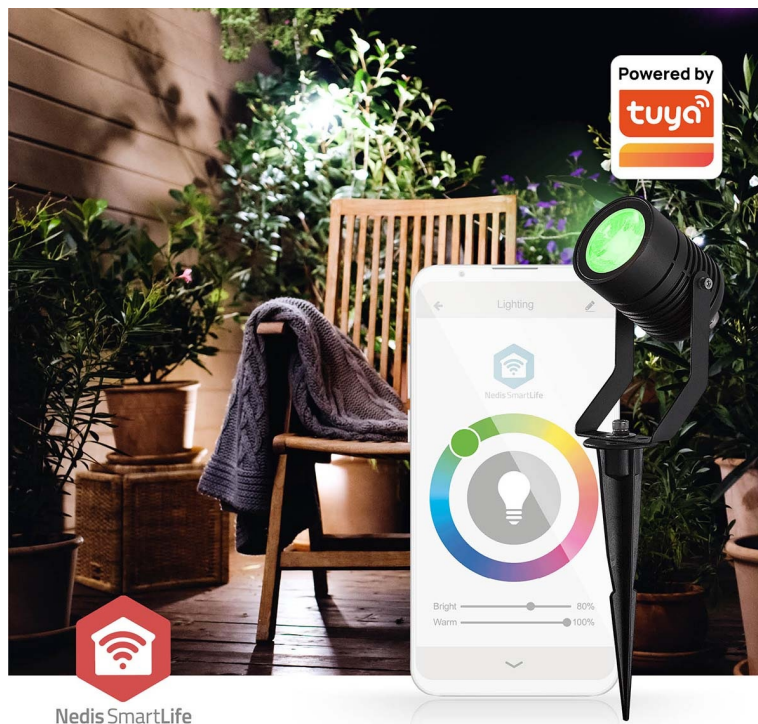

### Nedis ZBLOW10RGBW - chytré bodové světlo s chytrým ovládáním

**Trojice světel Nedis ZBLOW10RGBW** představuje perfektně řešení pro osvětlení veovního prostoru v rámci vaší chytré domácnosti. Tato bodová světla jsou navržena s ohledem na **výkon i odolnost** díky vsazení do hliníkového pouzdra. Podporuje **barevné RGB osvětlení**, s pomocí kterého vykouzlíte požadovanou atmosféru podél cesty, na dvoře, zahradě či jiném venkovním prostoru.

Skrze **protokol Zigbee** můžete snadno integrovat všechna svítidla do jedné sítě a využívat jejich výkon na maximum. **Bodová světla Nedis ZBLOW10RGBW** se vyznačují nízkou spotřebou energie a snižují tak tlak na vaši peněženku. Pomocí **aplikace Nedis Smartlife** máte nad osvětlením vždy plnou kontrolu. Skrze smartphone například upravíte jas, nastavíte časové plány apod. Nechybí ani **podpora hlasových asistentů Amazon Alexa a Google Home**.

90lm

2700K + RGB

55°

Beam angle

3W

RGB / Warm White

IP65

Fully waterproof

## Nedis ZBLOW10RGBW

Sada tří chytrých **venkovních bodových LED svítidel** s elegantním designem a pokročilými funkcemi je dokonalým doplňkem pro zahradu či příjezdovou cestu. Nabízí možnost výběru mezi **teplým bílým světlem** nebo živými barvami **RGB**. Svítidlo lze pomocí technologie **Wi-Fi** propojit s aplikací **Nedis SmartLife** v chytrém telefonu a dálkově tak ovládat **jas a barvy** dle vašich potřeb. S funkcí plánování můžete také pohodlně nastavit **časové plány**. Protokol **Zigbee** umožňuje připojit více zařízení v rámci jedné sítě. Integrací různých světel kompatibilních se Zigbee můžete vytvořit synchronizovaný zážitek z osvětlení v celé venkovní oblasti. Samozřejmostí už je podpora **hlasového ovládání** pomocí Amazon Alexa nebo Google Home.