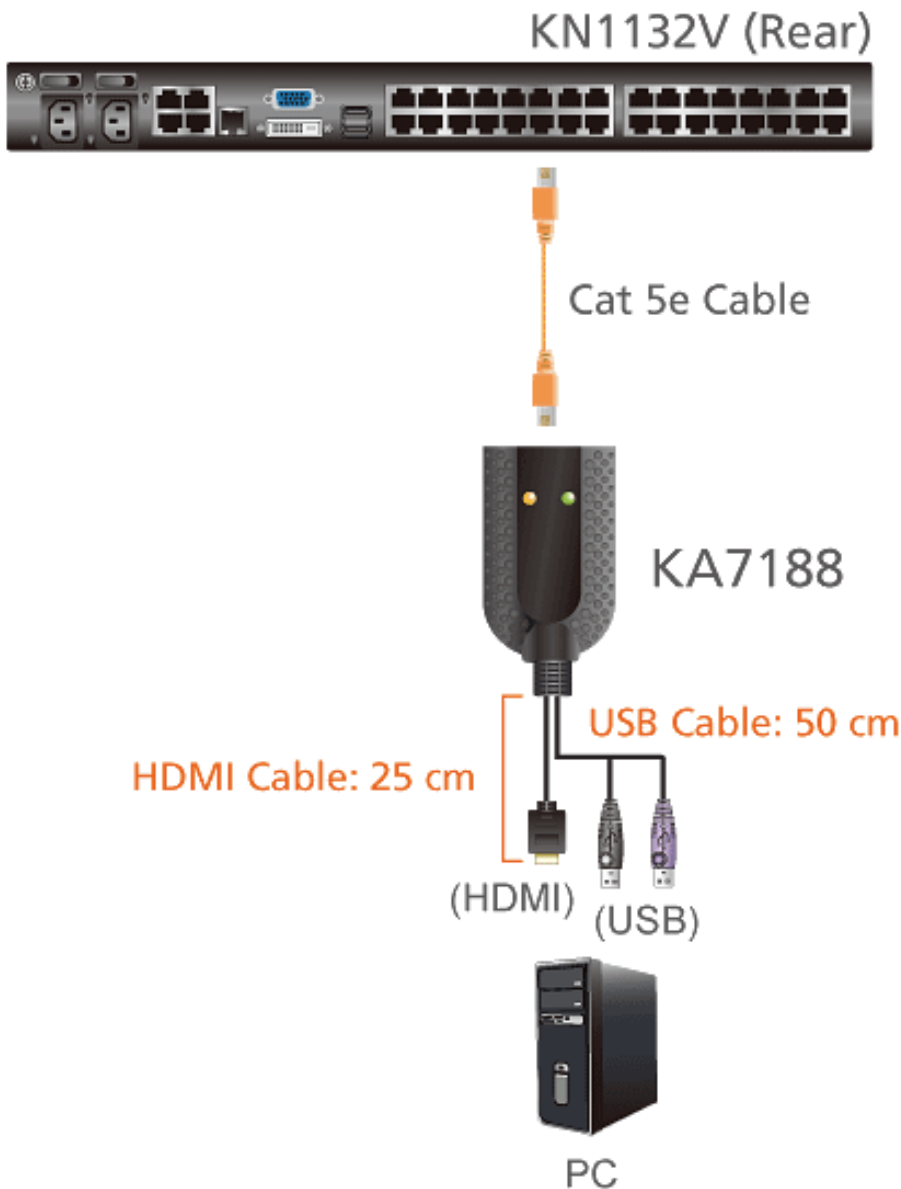

ATEN KA7188-AX

Cena celkem:	4 674 Kč
	(bez DPH: 3 862 Kč)
Běžná cena:	5 141 Kč
Ušetříte:	467 Kč
Kód zboží:	ACZ6323
Part No.:	KA7188-AX
Záruka:	6 měs. IČO / 24 měs. EU
Stav:	Nové zboží

Popis**ATEN KA7188-AX**

Adaptér KA7188 připojuje **KVM switch** k počítači prostřednictvím **HDMI** a **USB**. Podporuje funkci **Audio De-Embedder**, která je schopna ze signálu HDMI extrahovat zvuk. Podporuje také přenos obrazu v rozlišení až 1920 × 1200 obrazových bodů a poskytuje dva konektory USB pro připojení cílového počítače pro klávesnici/myš nebo funkce Smart Card/CAC čtečky.

ZÁKLADNÍ SPECIFIKACE

Konektor 1: 1× RJ-45 (F)

Konektor 2: 2× USB (M), 1× HDMI (M)

Délka kabelů:

HDMI: 25 cm

2× USB: 50 cm

Rozměry: 91 × 56 × 21,4 mm

Kompatibilita: