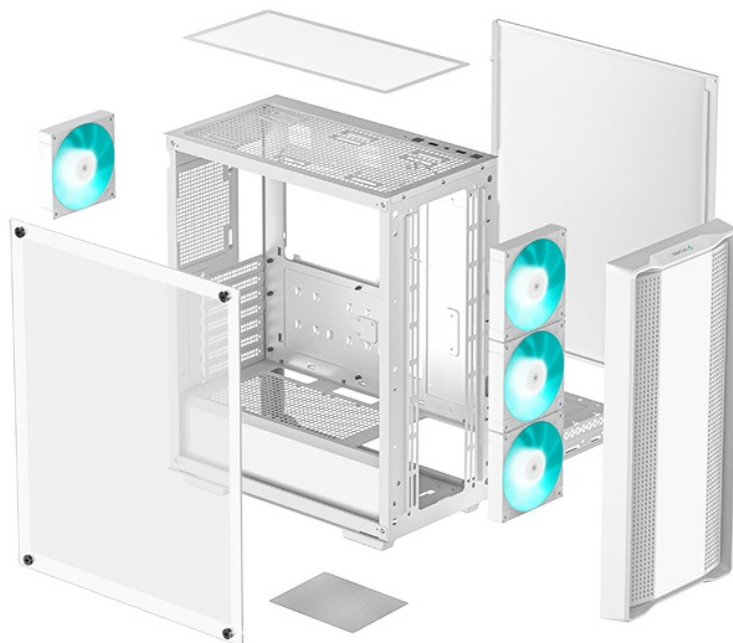

### Skvělý start pro každou PC sestavu - DEEPCOOL CC560 V2

**Počítačová skříň DEEPCOOL CC560 V2** ve formátu Middle Tower nabízí nejenom dostatek prostoru pro uložení komponent, ale také efektivní proudění vzduchu. Vnitřní prostor je **kompatibilní s celou řadou součástek**, průhledná bočnice vám poskytne ideální vzhled do sestavy, abyste viděli, že je vše připraveno. Model **DEEPCOOL CC560 V2** si zakládá na dobře vedeném větrání. **Přední panel spolu s perforovanou horní stranou** totiž umožňují lepší airflow a celkovou cirkulaci vzduchu.

Skříň je osazena hned **4 předinstalovanými ventilátory**, které poskytují potřebný výkon a zajistí ideální chlazení sestavy. Horní strana je osazena rovněž **prachovým filtrem** a základními konektory pro připojení periférií nebo sluchátek. Místo najdete také pro **až 360 mm dlouhý výměník vodního chlazení**. Pro úložiště je připravena **dvojice 2,5" pozic pro SSD disky** a **dvojice 3,5" pozice pro pevné disky**.

## DEEPCOOL CC560 v2

Skříň formátu Middle Tower s **průhlednou bočnicí** nabízí **dvě 2,5"** pozice pro SSD disky a **dvě 3,5"** pozice pro pevné disky. Na horním panelu se nachází jeden **USB 3.0** port, jeden USB 2.0 port a kombinovaný port sluchátek a mikrofonu. Skříň je osazena celkem **čtyřmi ventilátory s modrým podsvícením** o velikosti 120 mm. Důmyslné řešení umožňuje pohodlné umístění **až 360 mm dlouhého výměníku** vodního chlazení na přední straně. Ve skříni je dostatek prostoru pro chladič CPU do výšky až 165 mm a grafickou kartu o délce 370 mm. Dodávána je **bez zdroje**. Součástí je také **magnetický prachový filtr** na horním panelu.

### ZÁKLADNÍ SPECIFIKACE

**Provedení skříně:** Middle Tower

**Interní pozice:** 2 × 2,5", 2 × 3,5"

**Kompatibilita základní desky:** ATX, Micro ATX, Mini-ITX

**Zdroj:** bez zdroje

**Konektory na horním panelu:** 1 × USB 3.0, 1 × USB 2.0, 1 × kombinovaný port sluchátek a mikrofonu