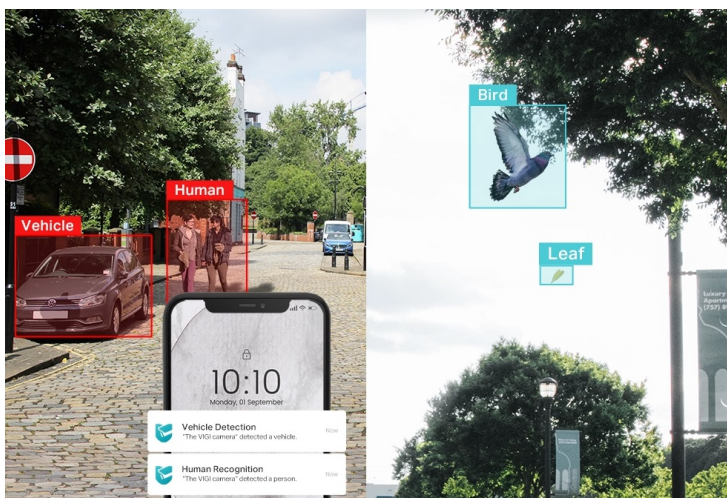

Venkovní IP kamera TP-Link VIGI C350 pro zabezpečení a monitoring v **režimu 24/7**. Produkuje obraz ve vysokém rozlišení, s barevnými detaily ve dne i v noci. Kamera disponuje **plnobarevným viděním a rozlišením 5 Mpx**. Výsledný obraz zpracovává pokročilá technologie ViGi, takže kamera vše zachytí jasně, čistě a zřetelně identifikuje veškeré potřebné objekty.

Integrované čipy s umělou inteligencí efektivně **rozpoznávají osoby a vozidla**, současně filtrují například přelet ptáků nebo listů. Pravidla pro spuštění **alarmu a notifikace** si můžete přizpůsobit podle vlastních požadavků a zachytit celou škálu nestandardních událostí.

Scene Change
Detection

TP-Link VIGI C350 4 mm

5megapixelová IP kamera typu **bullet** nabízí snímač **1/2,7" CMOS** s rozlišením **2880 × 1620** obrazových bodů, **citlivost 0,005 lux (barevně)** a podporu **WDR (120 dB)**. Připojení lze jednoduše realizovat pomocí **RJ-45 portu**. Díky **aplikaci TP-Link VIGI** lze sledovat **děni 24 hodin denně, 7 dní v týdnu** odkudkoli skrze váš smartphone. Spolehlivý systém nočního vidění zajišťuje, že kamera funguje dobře i za špatných světelných podmínek a zaznamenává dění pro budoucí kontrolu. Dva způsoby napájení vám poskytnou nejen větší pohodlí, ale také mimořádně usnadní zapojení.

- **Vysoké rozlišení 5 Mpx:** Více než dostatečný počet pixelů pro zachycení i těch nejjednodušších detailů.
- **24h Full-Color:** Díky objektivu s velkou clonou, vysoce citlivému snímači a připojeným doplňkovým světlům získáte nepřetržité barevné detaily i v černočerných podmínkách.
- **Klasifikace lidí a vozidel:** Rozlišuje lidi a vozidla od ostatních objektů, takže dostáváte přesnější oznámení o událostech.