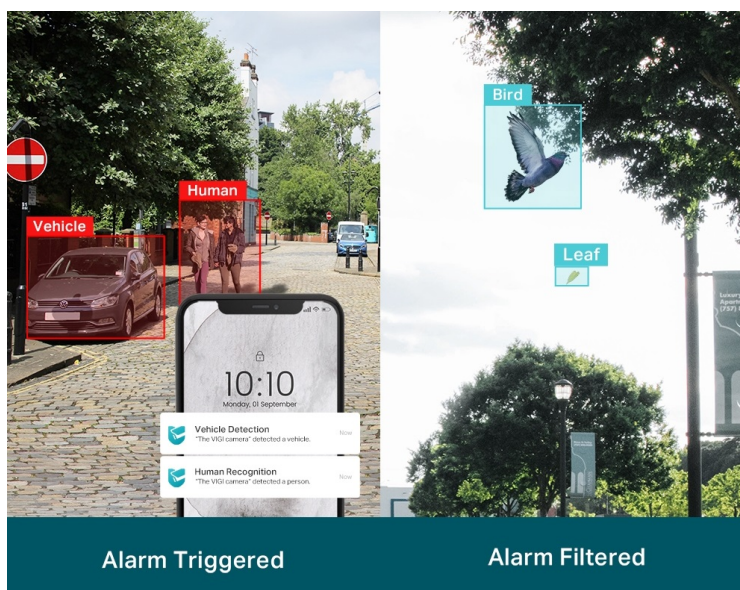

### TP-Link VIGI C330I - venkovní zabezpečení v provedení bullet

**Venkovní IP kamera TP-Link VIGI C330I typu bullet**, která nabízí vysoké **rozišení 3 Mpx**. Díky tomu zachytí ostrý obraz s některými jemnějšími detaily. Vzhledem k **odolné konstrukci s certifikací IP67** je vhodná pro dohled nad venkovními prostory rodinných domů, okolí firem, staveb apod. Uplatní se nejenom při **rozpoznávání osob, ale také vozidel**.

Integrované čipy využívají **algoritmy umělé inteligence** a efektivně tak rozliší lidské postavy nebo auta od jiných objektů. **Pokročilé detekce** pak umožní rozpoznat například narušení oblasti, odstranění předmětu, překročení hranice nebo třeba neoprávněnou manipulaci s kamerou. Samozřejmostí je také **podpora mobilní aplikace TP-Link VIGI**, abyste dění mohli sledovat kdykoli a kdekoli skrze displej smartphonu.

### TP-Link VIGI C330I 6 mm

**3megapixelová IP** kamera typu **bullet** nabízí snímač **1/2,8" CMOS** s rozlišením **2304 x 1296** obrazových bodů, **citlivost 0,1 lux (barevně)** a podporu **DWDR**. Připojení lze jednoduše realizovat pomocí **RJ-45 portu**. Díky **aplikaci TP-Link VIGI** lze sledovat dění **24 hodin denně, 7 dní v týdnu** odkudkoli skrze váš smartphone. Spolehlivý systém nočního vidění zajišťuje, že kamera funguje dobře i za špatných světelných podmínek a zaznamenává dění pro budoucí kontrolu. Dva způsoby napájení vám poskytnou nejen větší pohodlí, ale také mimořádně usnadní zapojení.