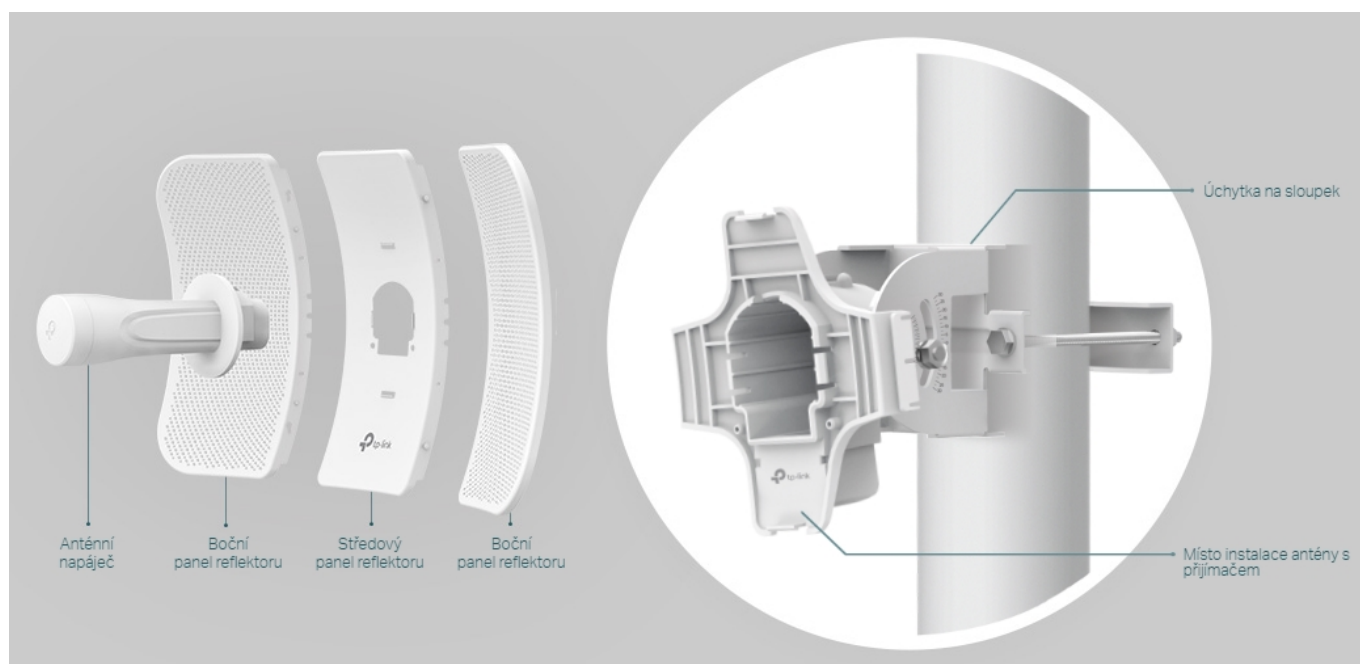

TP-LINK CPE605

Cena celkem:	1 115 Kč (bez DPH: 921 Kč)
Běžná cena:	1 226 Kč
Ušetříte:	111 Kč
Kód zboží:	NARTPL1155
Part No.:	CPE605
Záruka:	24 měs.
Stav:	Nové zboží

Popis

TP-Link CPE605

Směrová anténa na profesionální úrovni se ziskem 23 dBi určená pro bezdrátový přenos dat na velké vzdálenosti

Díky směrové anténě Cassegrain s vysokým ziskem 23 dBi a speciálnímu kovovému reflektoru umožňuje model CPE605 dosáhnout vynikajícího směrového zaměření paprsku, vylepšené latence a odolnosti vůči rušení. Profesionální výkon a uživatelsky příjemné provedení – venkovní anténa CPE605 s rychlostí přenosu 150 Mb/s v pásmu 5 GHz a ziskem 23 dBi je ideální volbou a cenově výhodným řešením pro potřeby venkovních bezdrátových sítí. Odolné krytí **IP65** zajišťuje spolu s 15kV ESD a 6kV ochranou před bleskem vhodnost do každého počasí. Podpora pasivního PoE napájení umožňuje flexibilní nasazení a pohodlnou instalaci.

Stabilní konstrukce a flexibilní instalace

- Díky částem, které do sebe vzájemně zaklapnou, je montáž snadná a pohodlná
- Sady pro montáž na sloupek a volnost pohybu ve všech třech osách umožňují flexibilní instalaci
- Odolná konstrukce zajišťuje stabilitu i ve větrném prostředí

Pharos Control - Systém centralizované správy sítě

Anténa CPE605 se dodává se softwarem Pharos Control pro centralizovanou správu sítě, který uživatelům pomáhá snadno řídit všechna zařízení v síti z jediného počítače. Mezi jeho funkce patří rozpoznávání zařízení, monitorování jejich stavu, aktualizace firmwaru a údržba sítě. Intuitivní prostředí ve webovém prohlížeči - PharOS - je alternativním způsobem, jak síť spravovat, a profesionálům umožňuje přístup k detailnějším nastavením.