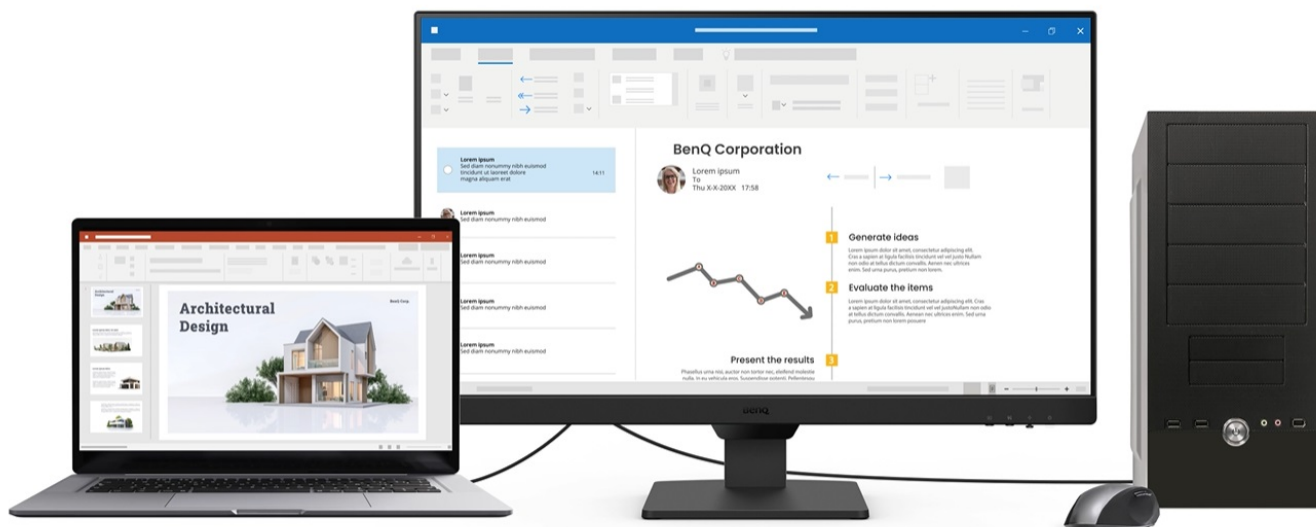

BENQ BL2790 27"

Cena celkem: **3 088 Kč****(bez DPH: 2 552 Kč)**Běžná cena: **3 397 Kč**Ušetříte: **309 Kč**

Kód zboží: MON304011

Part No.: 9H.LM6LB.QBE

Záruka: 24 měs.

Stav: Nové zboží

Popis

BenQ BL2790 - Full HD monitor s ochranou očí do kanceláře

Monitor BenQ BL2790 je ideálním pomocníkem na každé pracovní místo. Kancelářskou sestavu doplní o **Full HD displej s úhlopříčkou 27"**. Disponuje IPS panelem, který produkuje **široké pozorovací úhly** a obsah můžete sledovat pohodlně a bez zkreslení i při pohledu ze stran. **Full HD rozlišení** podporuje čistý a ostrý obraz, který je dobře čitelný a vhodný pro činnost s aplikacemi, surfování po internetu, čtení dokumentů i sledování multimédií.

Mezi hlavní přednosti patří přítomná konektivita, díky které **monitor BenQ BL2790** jednoduše připojíte k firemním zařízením. Rozhraní **HDMI** a **DisplayPort** jsou navržena pro moderní přístroje, mezi vstupními zdroji obrazu lze přepínat tak, abyste zvýšili efektivitu práce. **Ovládací tlačítka** jsou umístěna s ohledem na snadnou dostupnost a nastavení. Displej kromě komfortní plochy dále potěší **100Hz obnovovací frekvencí**, která umožní rychlé vykreslování obsahu.

Součástí balení je HDMI kabel.

ZÁKLADNÍ SPECIFIKACE

Typ panelu: IPS

Úhlopříčka: 27"

Poměr stran: 16 : 9

Rozlišení: 1920 × 1080 px

Kontrastní poměr: 1300 : 1

Doba odezvy: 5 ms