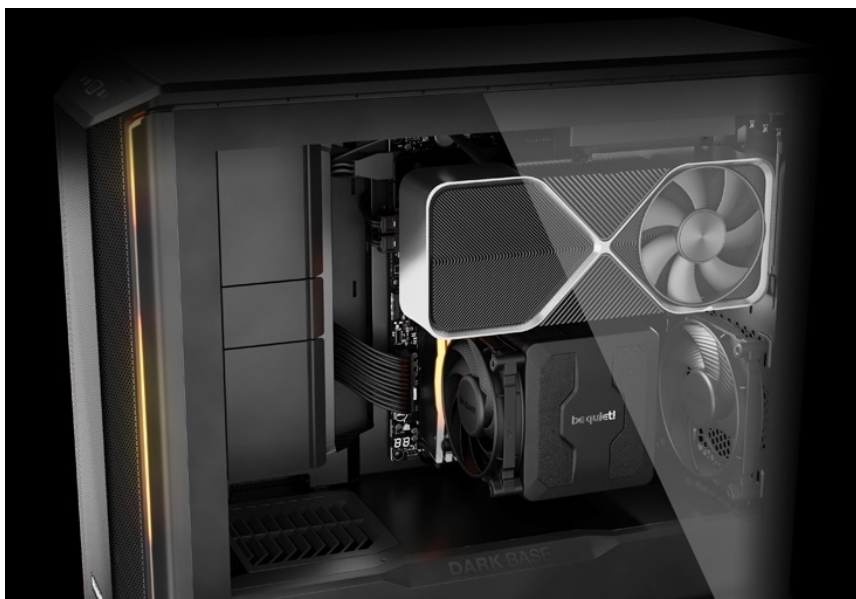

BE QUIET! DARK BASE 701 ČERNÁ

Cena celkem:	5 297 Kč (bez DPH: 4 377 Kč)
Běžná cena:	5 826 Kč
Ušetříte:	530 Kč
Kód zboží:	CASBQT1160
Part No.:	BGW58
Záruka:	36 měs.
Stav:	Nové zboží

Popis**Be quiet! DARK BASE 701 - rozjeté komponenty na jednom místě**

PC skříň **Be quiet! DARK BASE 701** svým designem podporuje maximální průtok vzduch a stabilní chod celého systému. **Extra prodyšná konstrukce** je ideální pro výkonné komponenty, které jsou chlazeny vzduchem. Skříň ve formátu **Middle Tower** disponuje trojicí předinstalovaných ventilátorů, které skvěle balancují mezi chladicím výkonem a tichým provozem.

PC skříň Be quiet! DARK BASE 701 představuje ideální volbu pro všestranné využití, ať už v pracovní nebo multimediální sféře. Fanoušci estetiky ocení **konstrukci s průhlednou bočnicí**. Zkušení uživatelé zase mohou naplno využít vnitřní prostor skříně, který neklade téměř žádná omezení, co se kreativity týče. Je **kompatibilní s celou řadou komponent** různých formátů a velikostí, a to včetně třeba vodního chlazení. Samozřejmostí je výbava v podobě **prachových filtrů** nebo **konektorů**.

Be quiet! DARK BASE 701

Kvalitní počítačová skříň s průhlednou bočnicí formátu **Middle Tower** nabízí dostatek prostoru pro uložení **až pěti disků**. Předinstalovány jsou **tři 140 mm ventilátory**, které lze optimalizovat jak pro tichý chod, tak pro výkon bez kompromisu pomocí tlačítek na horním panelu. Zde se také nachází **dva porty USB 3.0**, jeden port **USB-C**, sluchátkový výstup a audio vstup pro mikrofon. Herní design ještě doplňuje elegantní **ARGB osvětlení**. Ve skříni je dostatek prostoru pro chladič CPU do