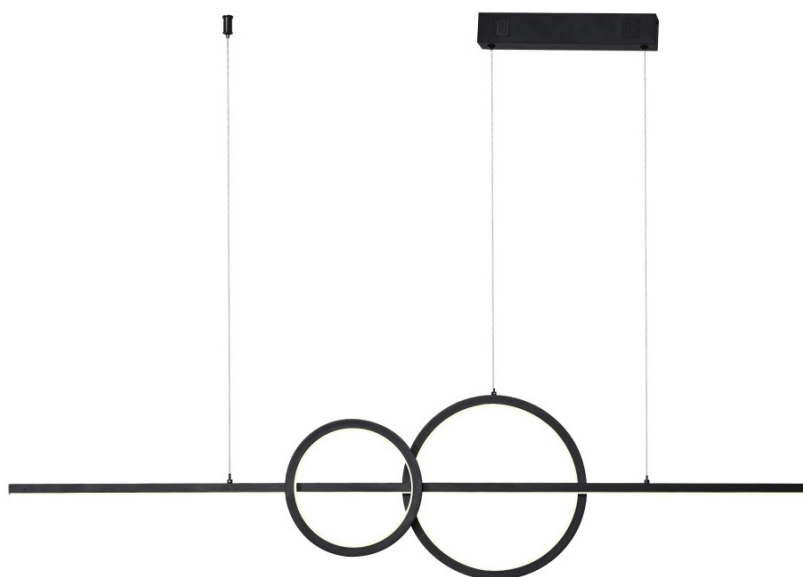

**Popis****Variabilní osvětlení nejen pro chytrou domácnost - IMMAX NEO LITE RONDAS**

**LED stropní svítidlo IMMAX NEO LITE RONDAS Smart** přináší světlo do každé místnosti. Svým minimalistickým designem skvěle zapadne například do moderní kuchyně, jídelny, ale také třeba obývacího pokoje. Vyznačuje se snadnou a rychlou **instalací bez nutnosti brány (Bridge)**, takže snížíte pořizovací náklady a flexibilní ovládání je možná bezdrátově pomocí **Bluetooth** a síť Wi-Fi.

### IMMAX NEO LITE RONDAS 56 W

Elegantní závěsné LED svítidlo je skvělou volbou pro osvětlení kuchyňských ostrůvků a jídelních stolů. Osvětlení lze upravit

dle aktuální činnosti a zvolený odstín bílé barvy světla vnese do místnosti vždy jinou atmosféru.

**Vstupní napětí:** AC 220 V

**Rozměry:** 1313 × 60 mm

**Délka závěsu:** max. 1500 mm

**Barva:** černá

**Energetická třída (EEI):** G

---

**TuyaSmart:**

[Aplikace pro Android](#)