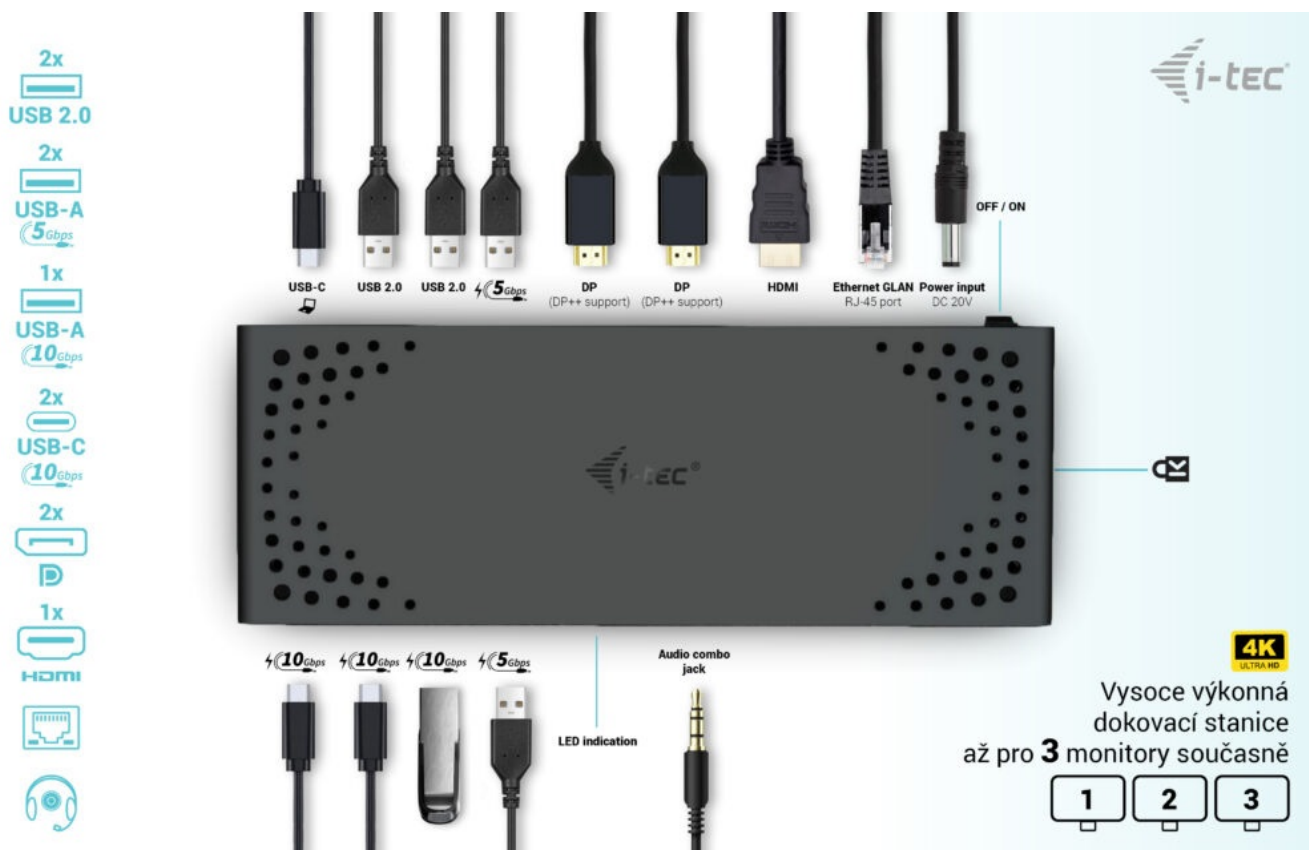

I-TEC USB-C TRIPLE DISPLAY DOCK GEN2 100W

Cena celkem:

3 957 Kč
(bez DPH: 3 270 Kč)

Běžná cena:

4 352 Kč

Ušetříte:

396 Kč

Kód zboží:

Dokovací stanice i-tec USB-C Triple Display - připojte externí displeje a další periferie

Dokovací stanice i-tec USB-C Triple Display, která je kompatibilní s moderními notebooky, tablety a další výpočetní technikou. Disponuje **bohatou nabídkou konektorů**, abyste se při využívání periferních zařízení nemuseli omezovat. Mezi přednosti patří například **podporuje až 100W napájení** připojeného notebooku nebo tabletu, podpora **vysokého rozlišení 4K při obnovovací frekvenci až 60 Hz** nebo **kombinovaný 3,5mm audio/mikroport** pro rychlé připojení sluchátek, respektive headsetu.

Výkonná dokovací stanice i-tec USB-C Triple Display si poradí **až se 3 monitory současně**. Potěší také podpora extra rychlého přenosu dat nebo možnost montáže na monitor díky **VESA uchycení**.

**Kompatibilní
se všemi**

MODERNÍMI LAPTOPY
& TABLETY

I-TEC USB-C Triple Display Dock Gen2 100 W

Dokovací stanice umožňuje připojit notebook, tablet nebo smartphone k dalším monitorům a hardwaru. K počítači či notebooku se připojuje pomocí **USB-C portu s podporou Thunderbolt 3/4 a USB4**. Na podporovaných zařízeních je tak schopná přenášet i napájení **až 100 W**. K dokovací stanici je možné připojit až tři **4K monitory**. Vysokorychlostní přístup k internetu lze realizovat skrze přítomný **RJ-45** port. Pro připojení periférií jsou přítomny **dva USB-C, jeden USB 3.1, dva USB 3.0** a dva USB 2.0 porty. Dokovací stanici lze nainstalovat i dozadu za monitor s podporou **VESA** uchycení díky VESA držáku (není součástí), čímž získáte jak maximální pracovní efektivitu díky rozšiřitelnosti portů, tak i krásně uklizený stůl bez kabelů. Potěší také **slot pro bezpečnostní zámek** a vypínač dokovací stanice pro maximální úsporu elektrické energie.