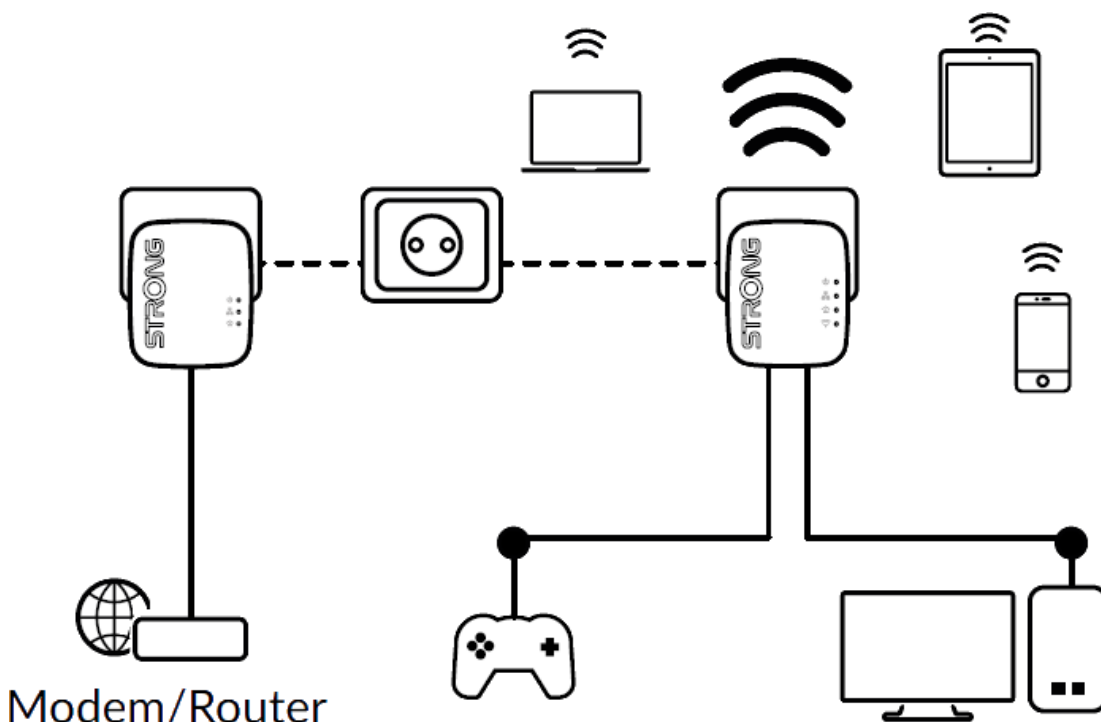

### Strong Powerline WF 600 DUO MINI

Vytvořte si velmi snadno vysokorychlostní **Wi-Fi hotspot** s rychlostí **až 300 Mbit/s** pomocí stávající elektroinstalace vaší domácnosti. Jednoduše připojte adaptér Powerline 600 MINI k vašemu stávajícímu internetovému modemu prostřednictvím **portu Ethernet** a okamžitě získáte připojení k internetu dostupné **z jakékoli napájecí zásuvky**. Pak pomocí adaptéru Wi-Fi 600 MINI můžete vytvořit ve vybrané místnosti nový Wi-Fi hotspot a během několika minut tak rozšířit pokrytí vaší domácnosti Wi-Fi signálem.

Sada obsahuje jeden adaptér Powerline 600 MINI a jeden adaptér Powerline Wi-Fi 600 MINI. Součástí balení jsou dva ethernet kabely.

Modem/Router