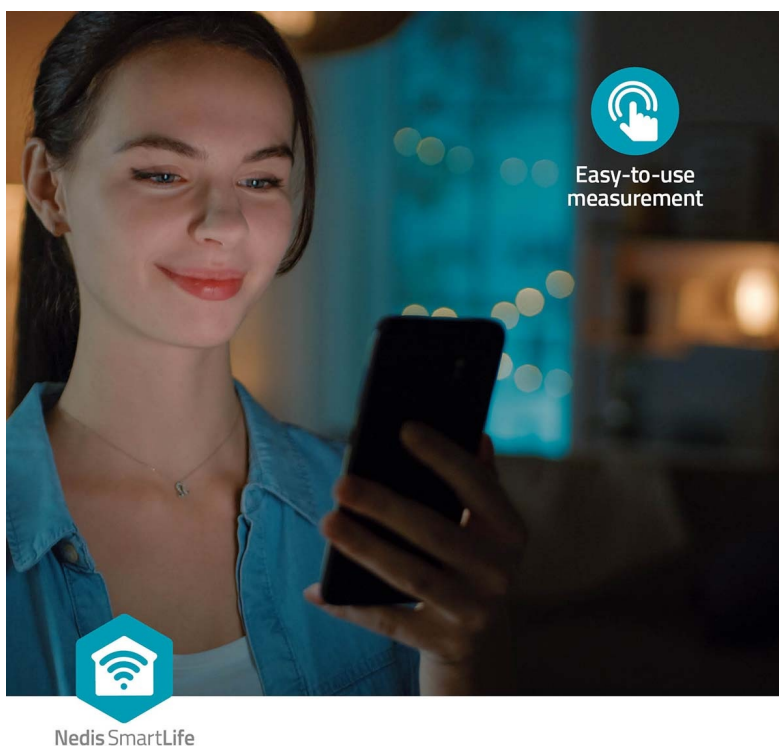

Tlakoměr Nedis BTHBP10WT dokáže detekovat nepravidelnost srdečního tepu. Veškerá data vám zprostředkuje **4,3palcový a dobře čitelný HD displej**, který je doplněn **barevnou indikací krevního tlaku dle WHO**. Paměť pojme až 99 měření jednoho uživatele.