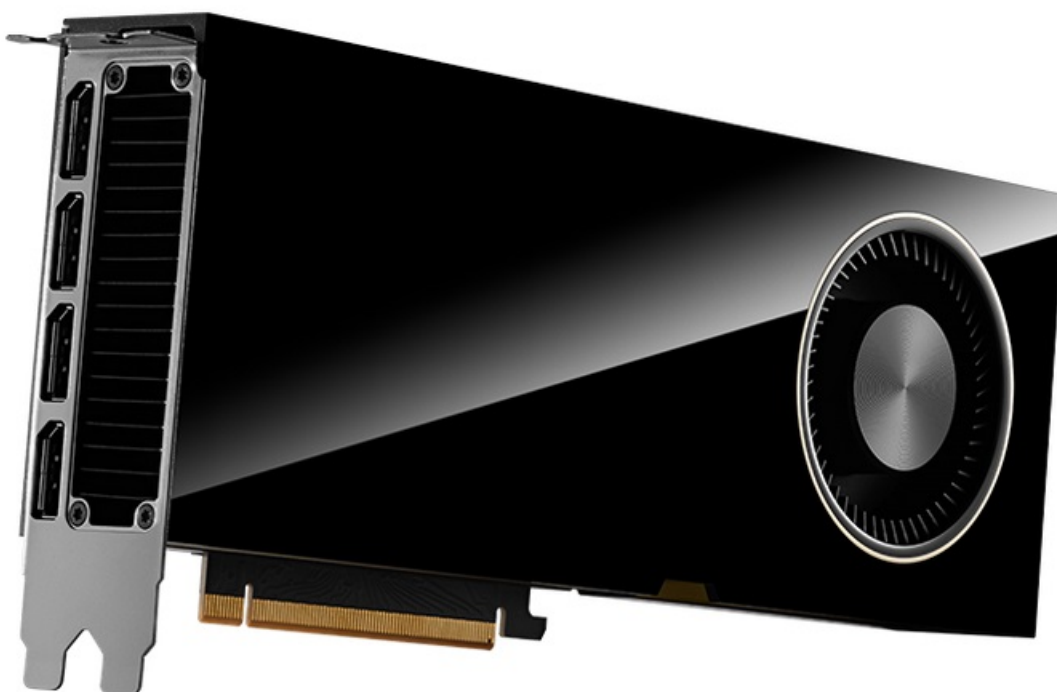

PNY QUADRO RTX 6000 ADA GENERATION 48GB

Cena celkem:	202 542 Kč (bez DPH: 167 390 Kč)
Běžná cena:	222 796 Kč
Ušetříte:	20 254 Kč
Kód zboží:	VGPNY2145
Part No.:	VCNRTX6000ADA-PB
Záruka:	36 měs.
Stav:	Nové zboží

Popis

PNY Quadro RTX 6000 Ada Generation - objevte nové možnosti profesionálního výkonu

PNY Quadro RTX 6000 Ada Generation představuje výkonnou grafickou kartou, která je určena do profesionálních pracovních stanic. Nabízí extrémní performanci, pokročilé technologie a jádra RT, Tensor jádra a CUDA pro mimořádně realistické vykreslování obsahu, AI a ultrarychlé pracovní postupy. Model disponuje enormní **kapacitou paměti 8 GB GDDR6 ECC**, umožní vám chod graficky náročného softwaru a dosažení perfektních výsledků na profesionálním pracovním poli. Grafická karta **PNY Quadro RTX 6000** běží na **architektuře NVIDIA Ada Lovelace** a svým výkonem je určena pro všechny **návrháře, designéry, inženýry** a všechny, kteří se věnují pokročilé grafice.

ZÁKLADNÍ SPECIFIKACE

Grafický čip: NVIDIA Quadro RTX 6000

Velikost paměti: 48 GB GDDR6 ECC

Typ sběrnice: PCI Express 4.0 x16

Porty: 4× DisplayPort

Rozměry: 266,7 × 111,76 mm

Napájení: 1× 16pin PCIe

Podporované technologie