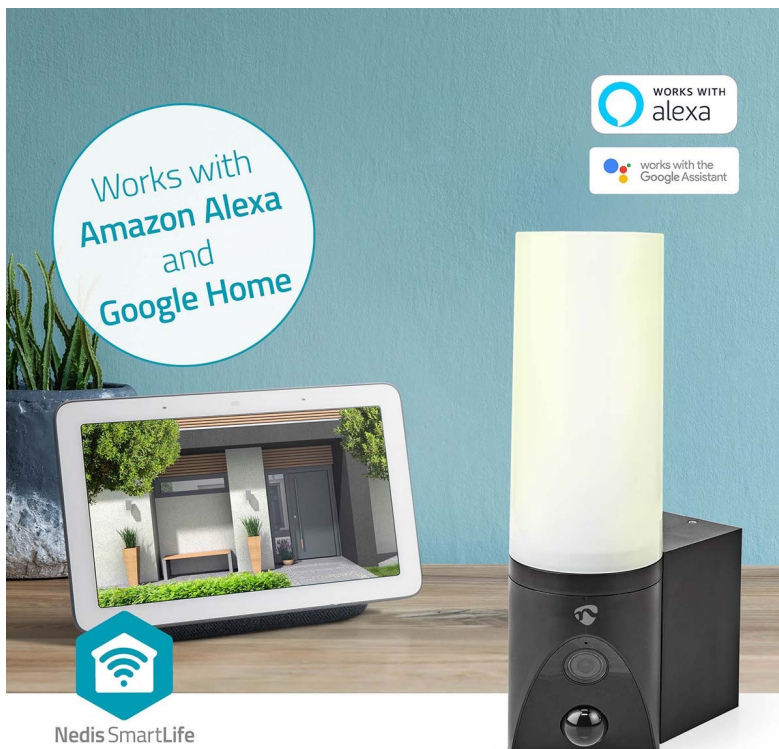

**Popis****Nedis WIFICOL20BK pro monitoring venkovního prostoru**

**Venkovní IP kamera Nedis WIFICOL20BK s integrovaným LED světlem**, se kterou máte dohled nad vším, co se děje okolo vašeho domu. Sledujte veškeré dění v reálném čase skrze aplikaci a v ostrém **Full HD rozlišení**. Díky **slotu pro microSD kartu** můžete nahrávky ukládat. Kromě fyzického úložiště lze využít **také cloudové řešení**.

Integrovaní **LED světlo o výkonu 1000 lumenů** zajistí kvalitní osvětlení široké oblasti v případě, že detekuje pohyb. Skrze aplikaci rychle a jednoduše nastavíte celou řadu parametrů a plánů, podle kterých IP kamera **Nedis WIFICOL20BK** pracuje. Rozsah detekce tak například můžete upravit tak, aby nedocházelo k nechtěným poplachům. Součástí **kamery Nedis WIFICOL20BK** je rovněž **mikrofon** a **reproduktor** pro obousměrnou komunikaci. Pohodlně tak plní funkci **interkomu**.

## Nedis WIFICOL20BK

IP kamera s **mikrofonem a reproduktorem** je navržena pro sledování prostor ve vysokém rozlišení obrazu **Full HD 1080p při 20 fps**. Kameru snadno namontujete na stěnu vašeho domu, odkud bude svým snímačem **1/2,9" CMOS** pořizovat záznamy v **zorném úhlu 120°**. V případě potřeby nočního vidění jsou k dispozici **IR LED diody** s účinností **až 10 m**. Všechny záznamy lze automaticky odesílat na cloudové úložiště (na základě předplatného), nebo na kartu **microSD** do kapacity až 128 GB. Podpora **obousměrné komunikace** vám umožňuje dokonce vést rozhovor s někým, kdo je před kamerou. Integrovaný senzor umožňuje **detekci zvuku a pohybu**, programovatelnou na základě doby a oblasti. Vodotěsné kovové pouzdro s krytím **IP65** umožňuje vnitřní i venkovní použití. Kamera je dodávána s předinstalovaným napájecím kabelem, díky tomu ji stačí namontovat na zeď a zapojit. Navíc disponuje funkcí automatizace domácnosti díky podpoře **Google Assistant a Amazon Alexa**.