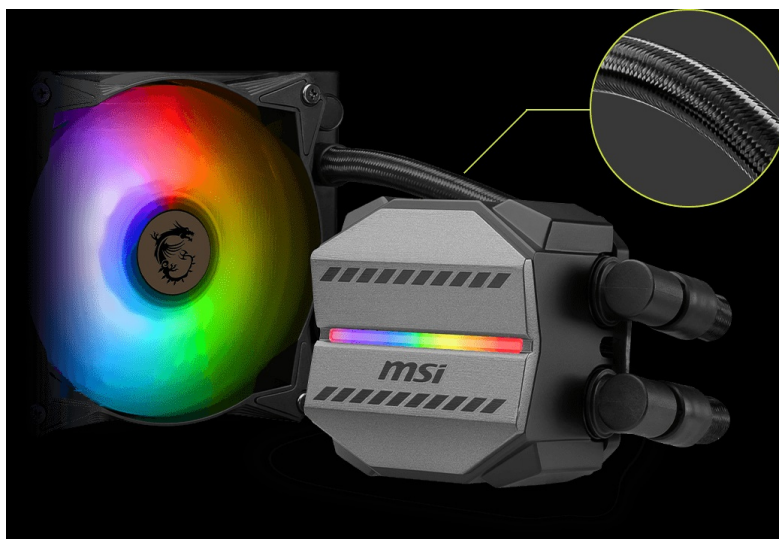

**MSI MAG CORELIQUID M240**

|              |   |
|--------------|---|
| Cena celkem: | <b>2 001 Kč</b><br><b>(bez DPH: 1 654 Kč)</b> |
| Běžná cena:  | <b>2 201 Kč</b>                               |
| Ušetříte:    | <b>200 Kč</b>                                 |
| Kód zboží:   | CASMSI1035                                    |
| Part No.:    | 306-7ZW4R14-813                               |
| Záruka:      | 36 měs.                                       |
| Stav:        | Nové zboží                                    |

**Popis****Bojujte v každé hře se ctí s vodním chladičem MSI MAG Core Liquid M240**

**Vodní chladič MSI MAG Core Liquid M240** požene PC sestavu do jakékoli herní výzvy. **Měděná deska** svým designem plně pokryje procesor a současně podporuje rychlý odvod tepla. Díky odolnému 3fázovému motoru v jádru čerpadla **eliminuje nadměrné vibrace** a umožní dlouhodobý provoz. Pokročilý design ventilátoru efektivně rozptyluje teplo a ve výbavě nechybí ani hadice, které jsou díky zesílenému síťování vysoce odolné.

**Chladič MSI MAG Core Liquid M240** je osazen **ventilátory, které dosahují až 2000 ot/min**, čímž umožňují mimořádný chladicí výkon a průtok vzduchu. Ventilátory jsou vybaveny **kuličkovými ložisky**, které podporují delší životnost. **Lopatky z kvalitního akrylátu** umožňují stylové ARGB osvětlení.

## MSI MAG CoreLiquid M240

Vodní chladič určený pro chlazení široké škály procesorů. Vyznačuje se vysokou kvalitou, výkonem a spolehlivostí. Disponuje **dvěma 120 mm** velkými ventilátory a čerpadlem s **ARGB** podsvícením. Odolné opletené hadice díky dostatečně širokému průměru zaručují **plynulý průtok** chladicí kapaliny.